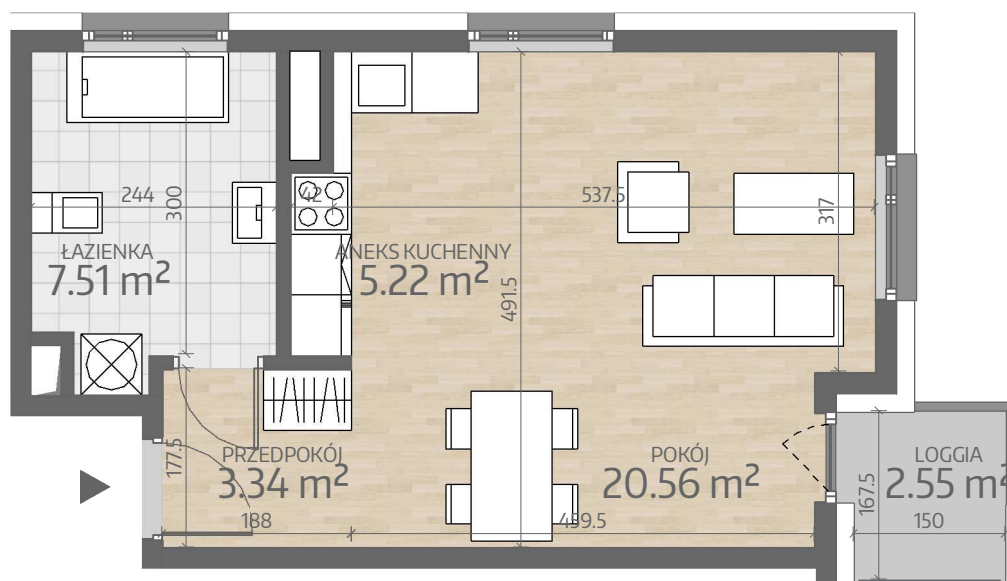

Rzut Mieszkania P2.M014

www.art-city.pl

Pow. Mieszkania	36.63 m ²
Budynek	P2
Piętro	2
Liczba Pokoi	1

Przy obliczaniu powierzchni uwzględniono normę PN-ISO 9836. Wymiary podano w stanie wykończonym. Przedstawiona aranżacja lokalu jest przykładowa, rysunki w tym zakresie mają charakter poglądowy oraz informacyjny i nie stanowią oferty w rozumieniu Kodeksu Cywilnego.