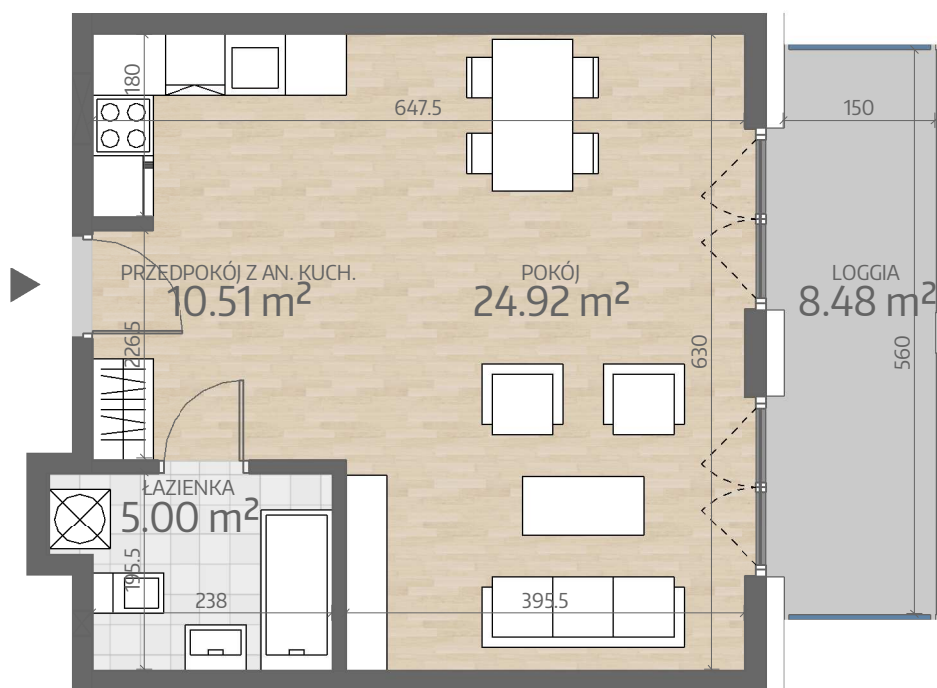

Rzut Mieszkania P2.M015

www.art-city.pl

Pow. Mieszkania	40.43 m ²
Budynek	P2
Piętro	2
Liczba Pokoi	1

Przy obliczaniu powierzchni uwzględniono normę PN-ISO 9836. Wymiary podano w stanie wykończonym. Przedstawiona aranżacja lokalu jest przykładowa, rysunki w tym zakresie mają charakter poglądowy oraz informacyjny i nie stanowią oferty w rozumieniu Kodeksu Cywilnego.