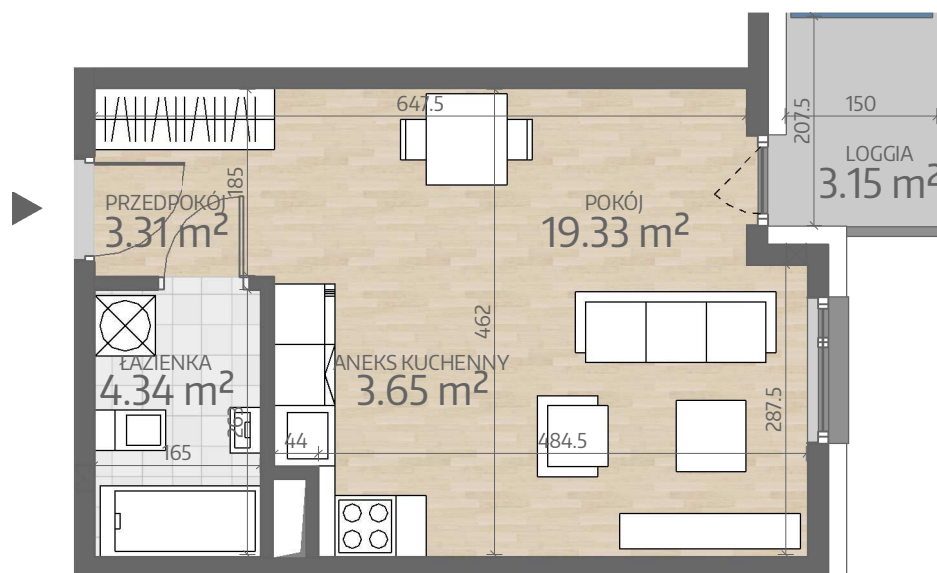

Rzut Mieszkania P2.M016

www.art-city.pl

Pow. Mieszkania	30.63 m ²
Budynek	P2
Piętro	2
Liczba Pokoi	1

Przy obliczaniu powierzchni uwzględniono normę PN-ISO 9836. Wymiary podano w stanie wykończonym. Przedstawiona aranżacja lokalu jest przykładowa, rysunki w tym zakresie mają charakter poglądowy oraz informacyjny i nie stanowią oferty w rozumieniu Kodeksu Cywilnego.