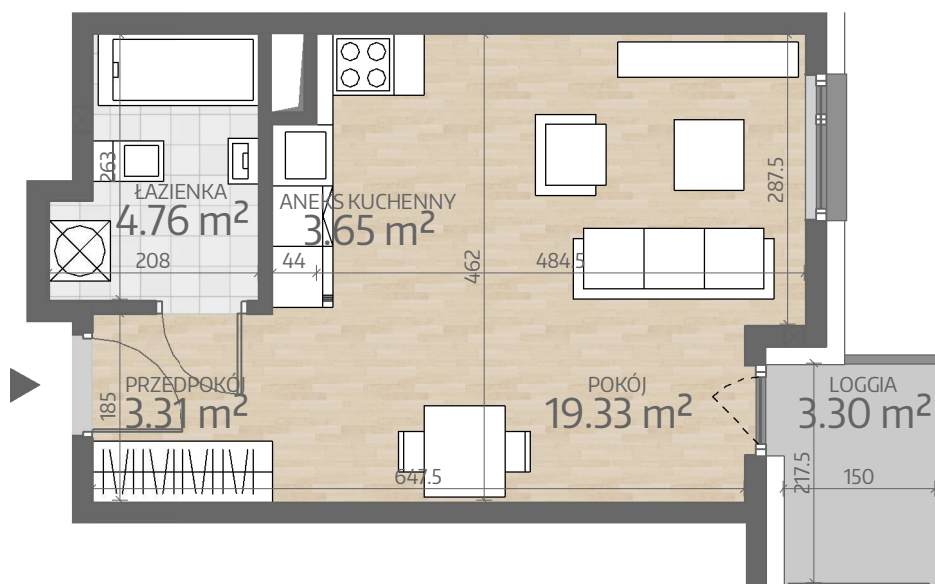

Rzut Mieszkania P2.M017

www.art-city.pl

Pow. Mieszkania
Budynek
Piętro
Liczba Pokoi

31.05 m²
P2
2
1

Przy obliczaniu powierzchni uwzględniono normę PN-ISO 9836. Wymiary podano w stanie wykończonym. Przedstawiona aranżacja lokalu jest przykładowa, rysunki w tym zakresie mają charakter poglądowy oraz informacyjny i nie stanowią oferty w rozumieniu Kodeksu Cywilnego.