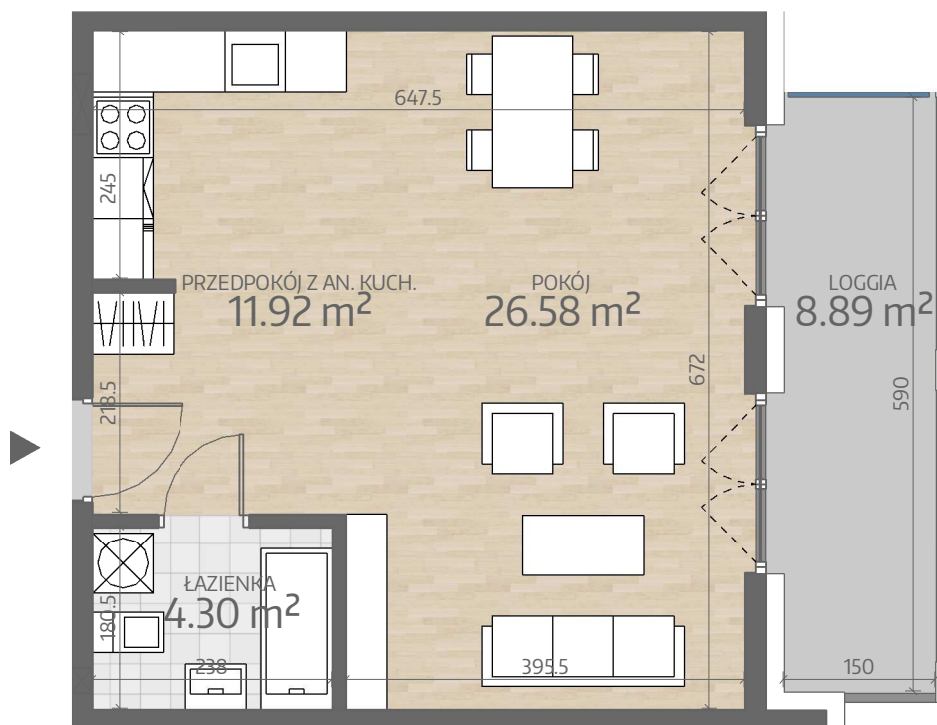

Rzut Mieszkania P2.M018

www.art-city.pl

Pow. Mieszkania	42.79 m ²
Budynek	P2
Piętro	2
Liczba Pokoi	1

Przy obliczaniu powierzchni uwzględniono normę PN-ISO 9836. Wymiary podano w stanie wykończonym. Przedstawiona aranżacja lokalu jest przykładowa, rysunki w tym zakresie mają charakter poglądowy oraz informacyjny i nie stanowią oferty w rozumieniu Kodeksu Cywilnego.