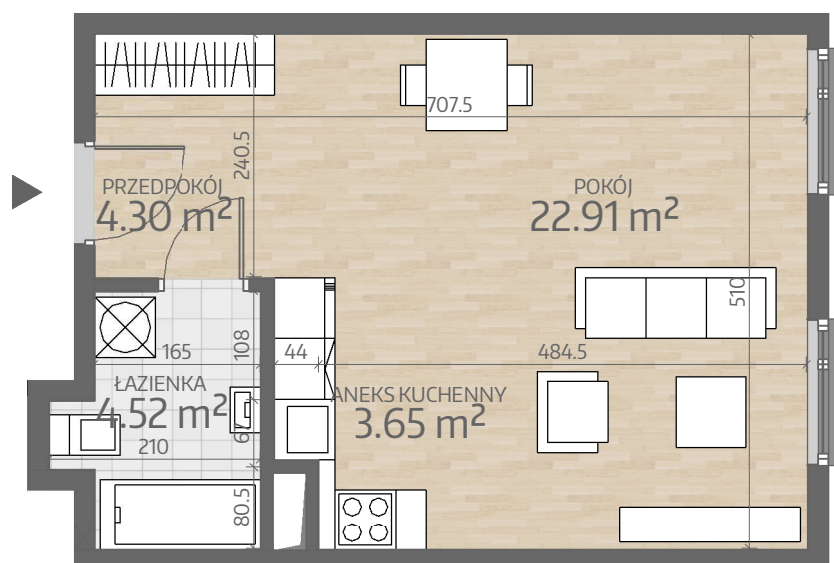

# Rzut Mieszkania P2.M019

www.art-city.pl

Pow. Mieszkania	35.38 m <sup>2</sup>
Budynek	P2
Piętro	2
Liczba Pokoi	1

Przy obliczaniu powierzchni uwzględniono normę PN-ISO 9836. Wymiary podano w stanie wykończonym. Przedstawiona aranżacja lokalu jest przykładowa, rysunki w tym zakresie mają charakter poglądowy oraz informacyjny i nie stanowią oferty w rozumieniu Kodeksu Cywilnego.