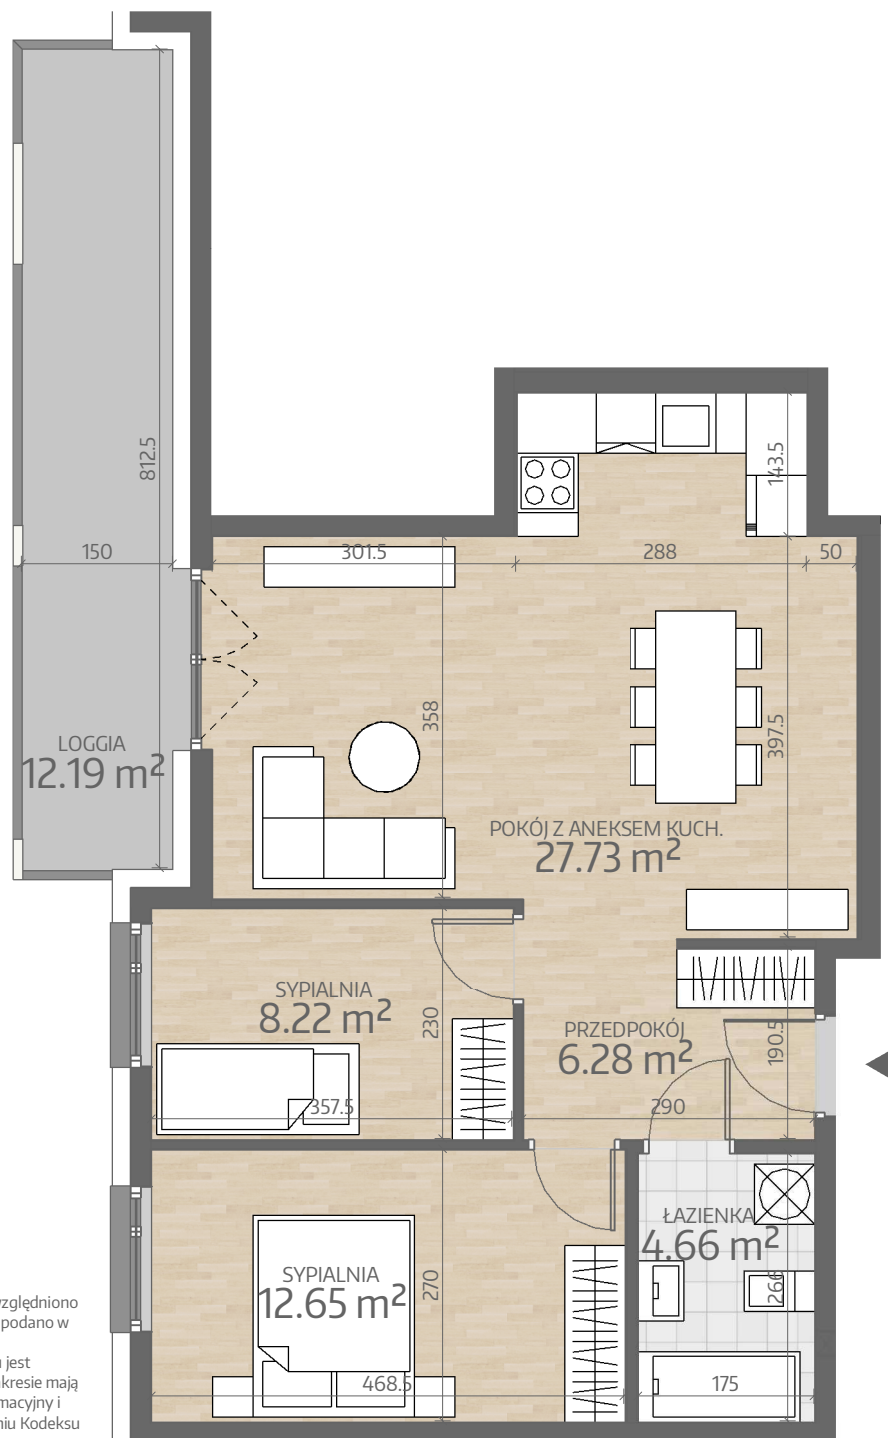

Rzut Mieszkania
P2.M022

Przy obliczaniu powierzchni uwzględniono normę PN-ISO 9836. Wymiary podano w stanie wykończonym. Przedstawiona aranżacja lokalu jest przykładowa, rysunki w tym zakresie mają charakter poglądowy oraz informacyjny i nie stanowią oferty w rozumieniu Kodeksu Cywilnego.

www.art-city.pl

Pow. Mieszkania
Budynek
Piętro
Liczba Pokoi

59.54 m²
P2
2
3

Inwestor:
Atrium Verde sp. z o.o.
Projektant:

Artur Jasiński i Wspólnicy Biuro Architektoniczne