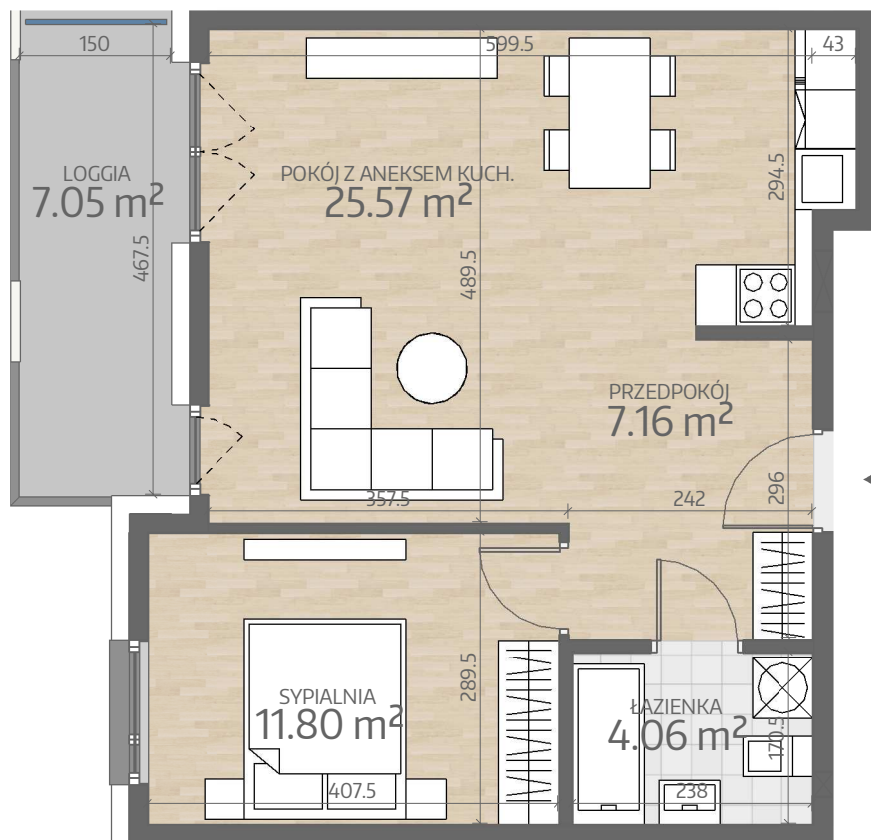

Rzut Mieszkania P2.M023

www.art-city.pl

Pow. Mieszkania
Budynek
Piętro
Liczba Pokoi

48.59 m²
P2
3
2

Przy obliczaniu powierzchni uwzględniono normę PN-ISO 9836. Wymiary podano w stanie wykończonym. Przedstawiona aranżacja lokalu jest przykładowa, rysunki w tym zakresie mają charakter poglądowy oraz informacyjny i nie stanowią oferty w rozumieniu Kodeksu Cywilnego.