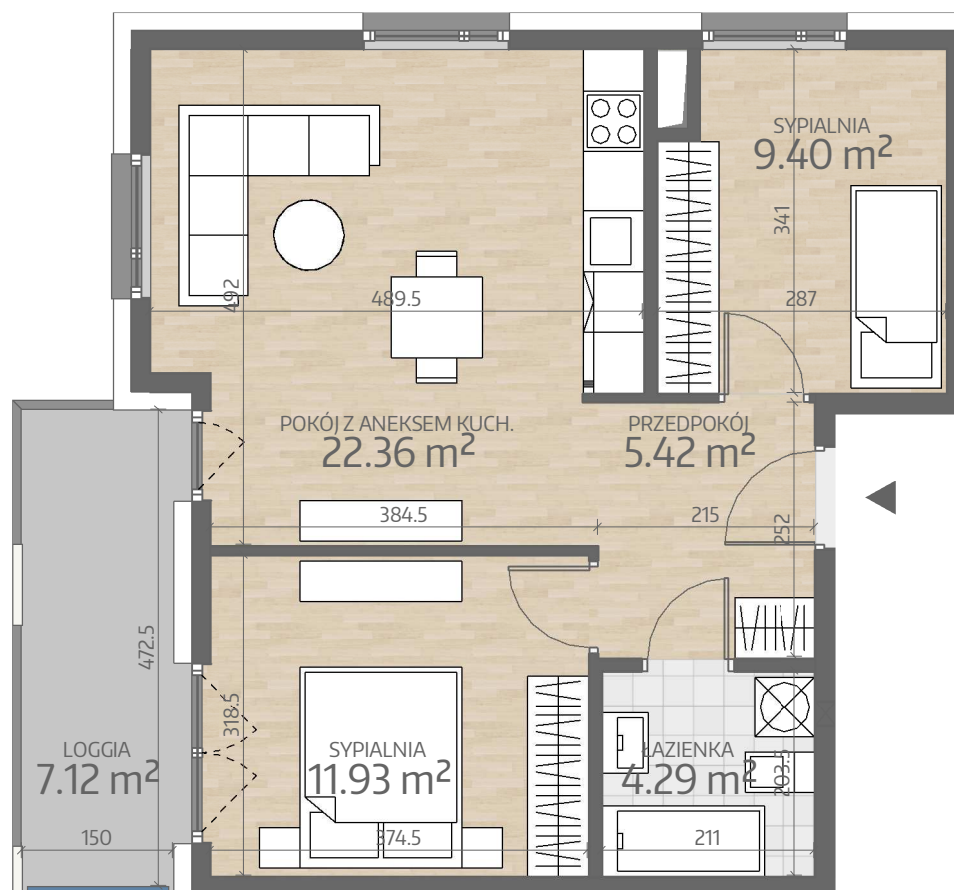

Rzut Mieszkania P2.M024

www.art-city.pl

Pow. Mieszkania
Budynek
Piętro
Liczba Pokoi

53.41 m²
P2
3
3

Przy obliczaniu powierzchni uwzględniono normę PN-ISO 9836. Wymiary podano w stanie wykończonym. Przedstawiona aranżacja lokalu jest przykładowa, rysunki w tym zakresie mają charakter poglądowy oraz informacyjny i nie stanowią oferty w rozumieniu Kodeksu Cywilnego.