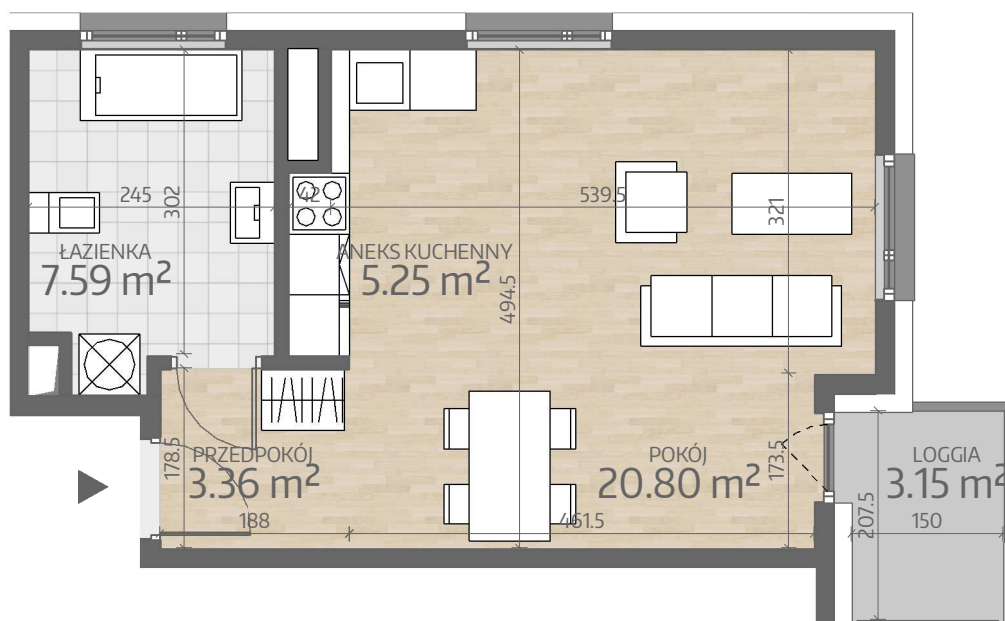

# Rzut Mieszkania P2.M025

www.art-city.pl

Pow. Mieszkania	36.99 m <sup>2</sup>
Budynek	P2
Piętro	3
Liczba Pokoi	1

Przy obliczaniu powierzchni uwzględniono normę PN-ISO 9836. Wymiary podano w stanie wykończonym. Przedstawiona aranżacja lokalu jest przykładowa, rysunki w tym zakresie mają charakter poglądowy oraz informacyjny i nie stanowią oferty w rozumieniu Kodeksu Cywilnego.