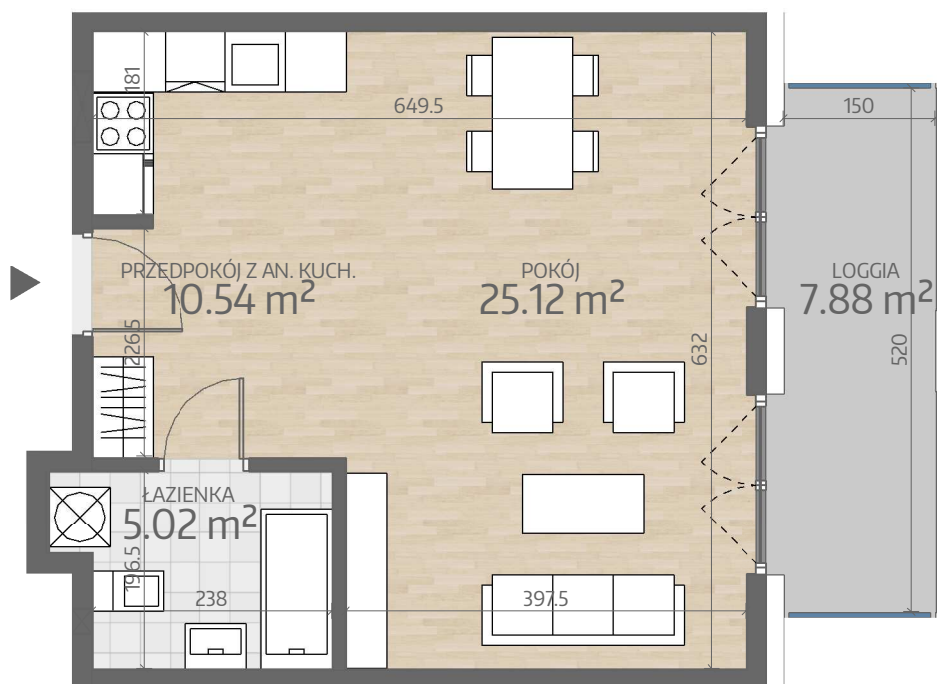

# Rzut Mieszkania P2.M026

www.art-city.pl

Pow. Mieszkania  
Budynek  
Piętro  
Liczba Pokoi

40.68 m<sup>2</sup>  
P2  
3  
1

Przy obliczaniu powierzchni uwzględniono normę PN-ISO 9836. Wymiary podano w stanie wykończonym. Przedstawiona aranżacja lokalu jest przykładowa, rysunki w tym zakresie mają charakter poglądowy oraz informacyjny i nie stanowią oferty w rozumieniu Kodeksu Cywilnego.