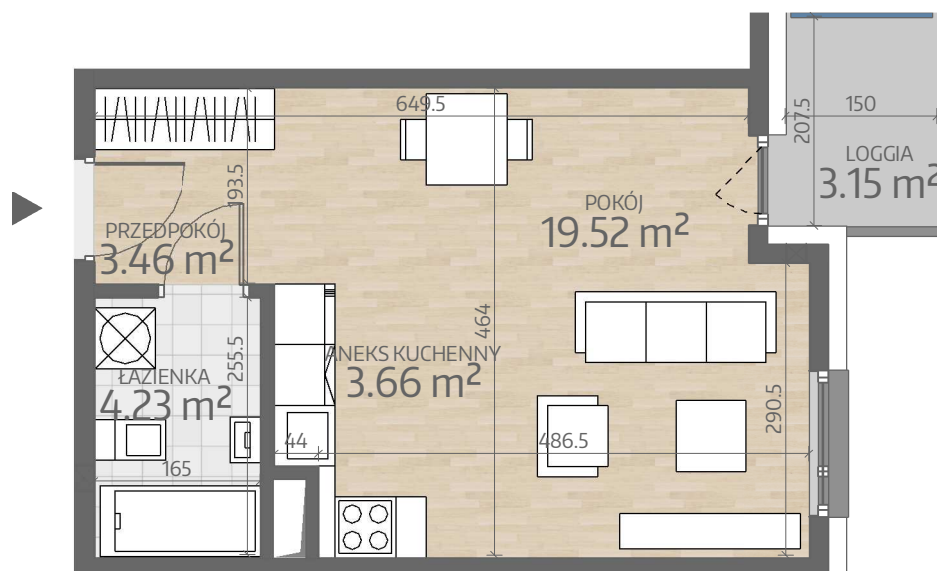

Rzut Mieszkania P2.M027

www.art-city.pl

Pow. Mieszkania
Budynek
Piętro
Liczba Pokoi

30.87 m²
P2
3
1

Przy obliczaniu powierzchni uwzględniono normę PN-ISO 9836. Wymiary podano w stanie wykończonym. Przedstawiona aranżacja lokalu jest przykładowa, rysunki w tym zakresie mają charakter poglądowy oraz informacyjny i nie stanowią oferty w rozumieniu Kodeksu Cywilnego.