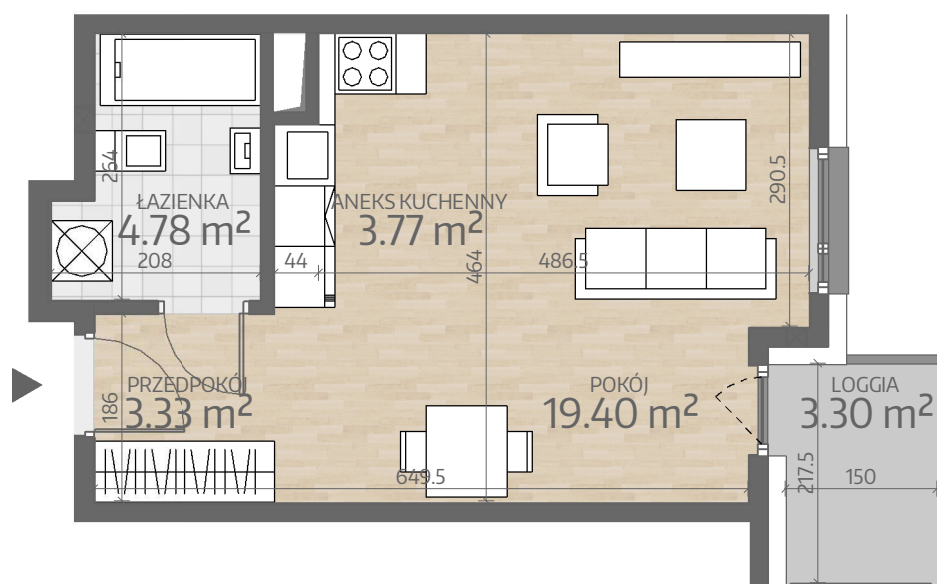

Rzut Mieszkania P2.M028

www.art-city.pl

Pow. Mieszkania	31.28 m ²
Budynek	P2
Piętro	3
Liczba Pokoi	1

Przy obliczaniu powierzchni uwzględniono normę PN-ISO 9836. Wymiary podano w stanie wykończonym. Przedstawiona aranżacja lokalu jest przykładowa, rysunki w tym zakresie mają charakter poglądowy oraz informacyjny i nie stanowią oferty w rozumieniu Kodeksu Cywilnego.