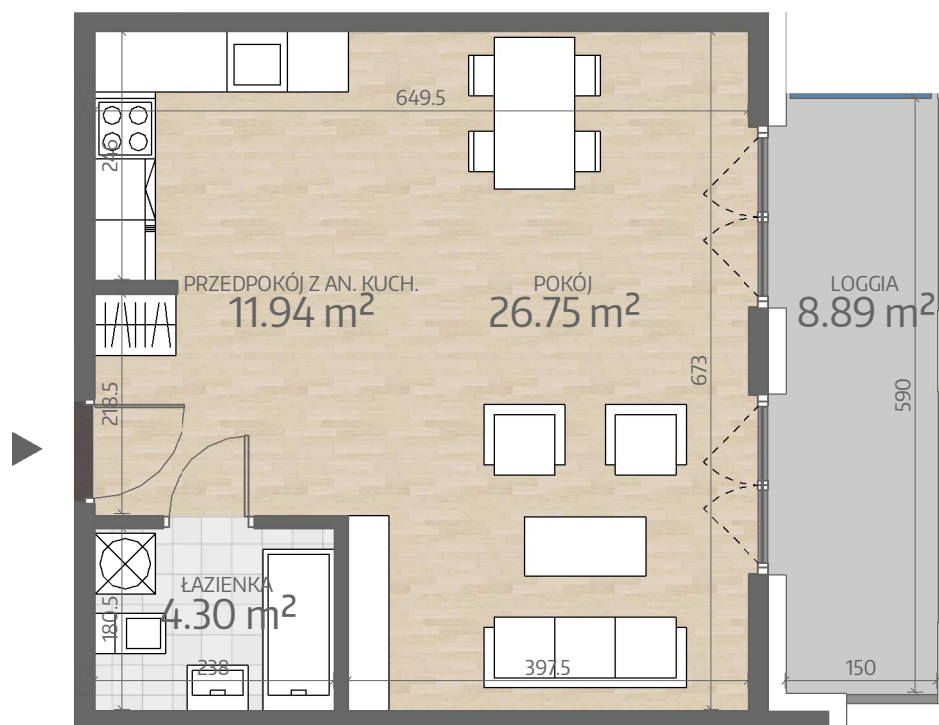

# Rzut Mieszkania P2.M029

www.art-city.pl

Pow. Mieszkania	42.99 m <sup>2</sup>
Budynek	P2
Piętro	3
Liczba Pokoi	1

Przy obliczaniu powierzchni uwzględniono normę PN-ISO 9836. Wymiary podano w stanie wykończonym. Przedstawiona aranżacja lokalu jest przykładowa, rysunki w tym zakresie mają charakter poglądowy oraz informacyjny i nie stanowią oferty w rozumieniu Kodeksu Cywilnego.