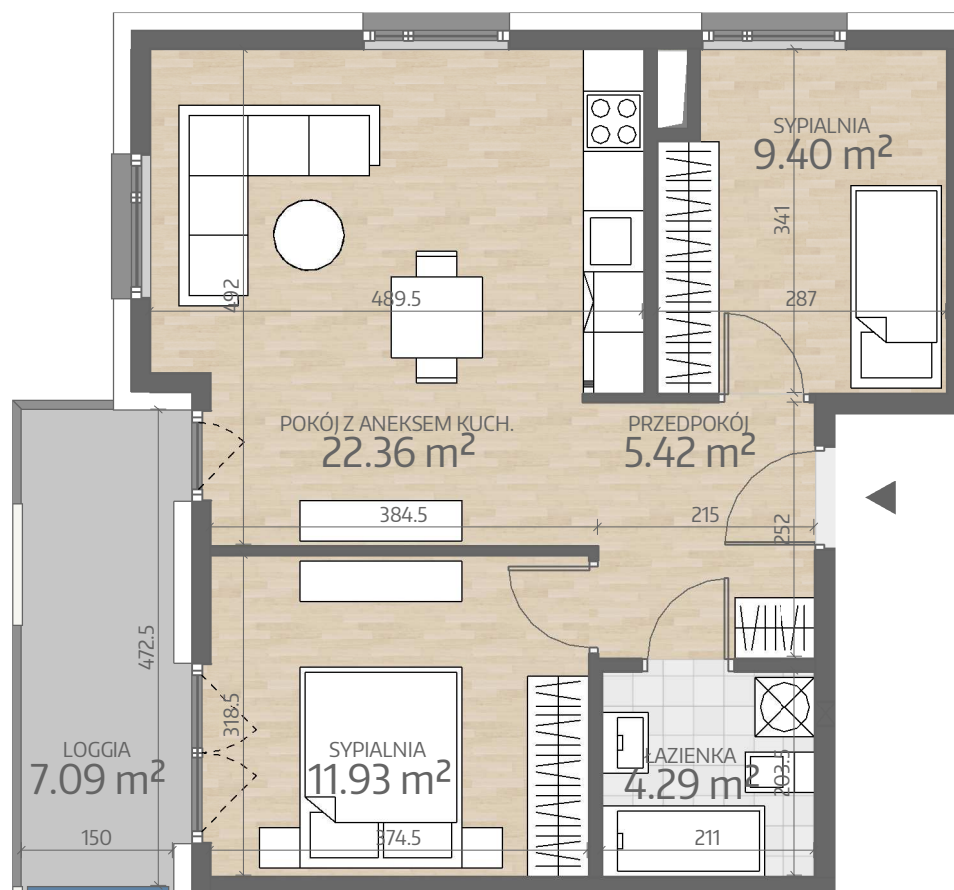

# Rzut Mieszkania P2.M035

www.art-city.pl

Pow. Mieszkania  
Budynek  
Piętro  
Liczba Pokoi

53.41 m<sup>2</sup>  
P2  
4  
3

Przy obliczaniu powierzchni uwzględniono normę PN-ISO 9836. Wymiary podano w stanie wykończonym. Przedstawiona aranżacja lokalu jest przykładowa, rysunki w tym zakresie mają charakter poglądowy oraz informacyjny i nie stanowią oferty w rozumieniu Kodeksu Cywilnego.