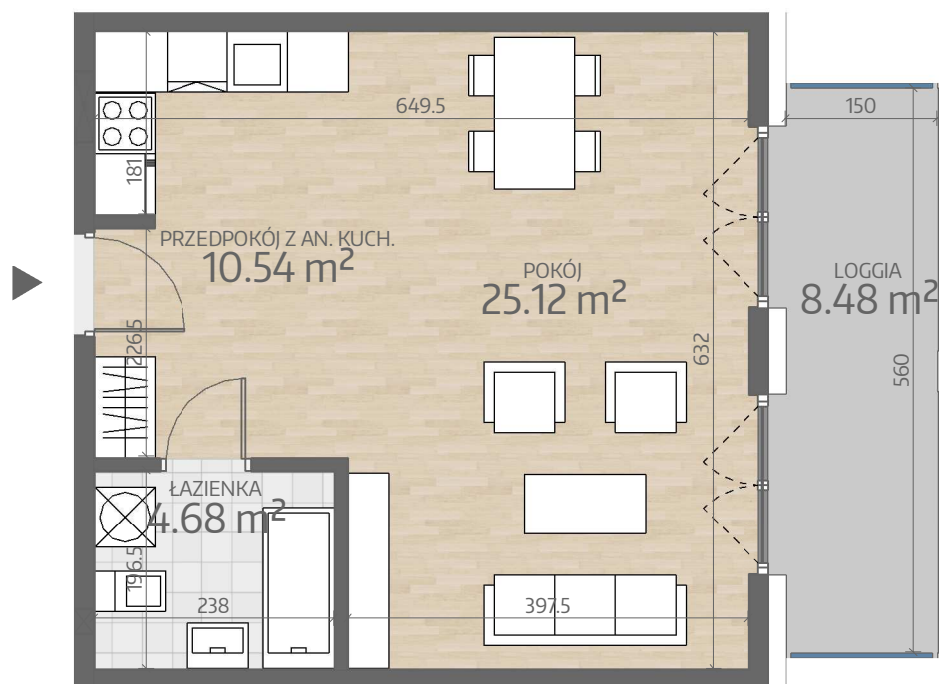

# Rzut Mieszkania P2.M037

www.art-city.pl

Pow. Mieszkania	40.34 m <sup>2</sup>
Budynek	P2
Piętro	4
Liczba Pokoi	1

Przy obliczaniu powierzchni uwzględniono normę PN-ISO 9836. Wymiary podano w stanie wykończonym.  
Przedstawiona aranżacja lokalu jest przykładowa, rysunki w tym zakresie mają charakter poglądowy oraz informacyjny i nie stanowią oferty w rozumieniu Kodeksu Cywilnego.