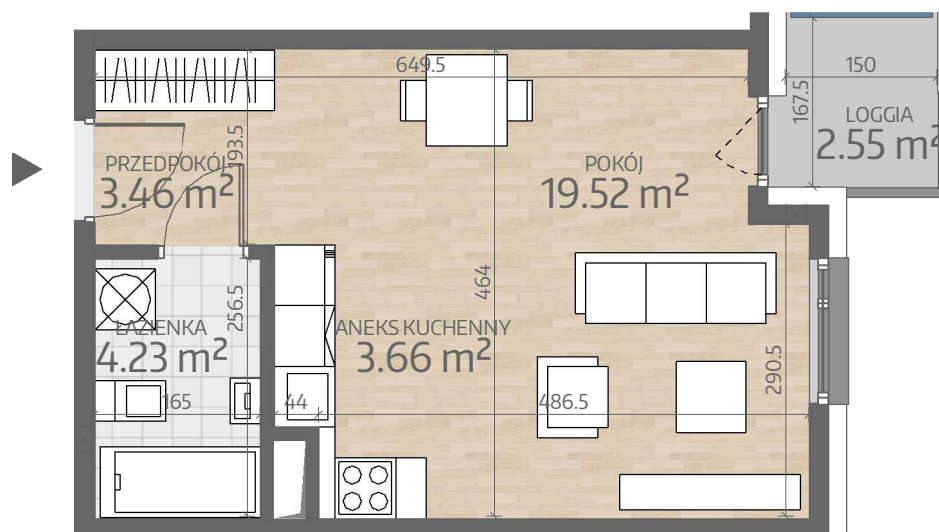

Rzut Mieszkania P2.M038

www.art-city.pl

Pow. Mieszkania
Budynek
Piętro
Liczba Pokoi

30.87 m²
P2
4
1

Przy obliczaniu powierzchni uwzględniono normę PN-ISO 9836. Wymiary podano w stanie wykończonym. Przedstawiona aranżacja lokalu jest przykładowa, rysunki w tym zakresie mają charakter poglądowy oraz informacyjny i nie stanowią oferty w rozumieniu Kodeksu Cywilnego.