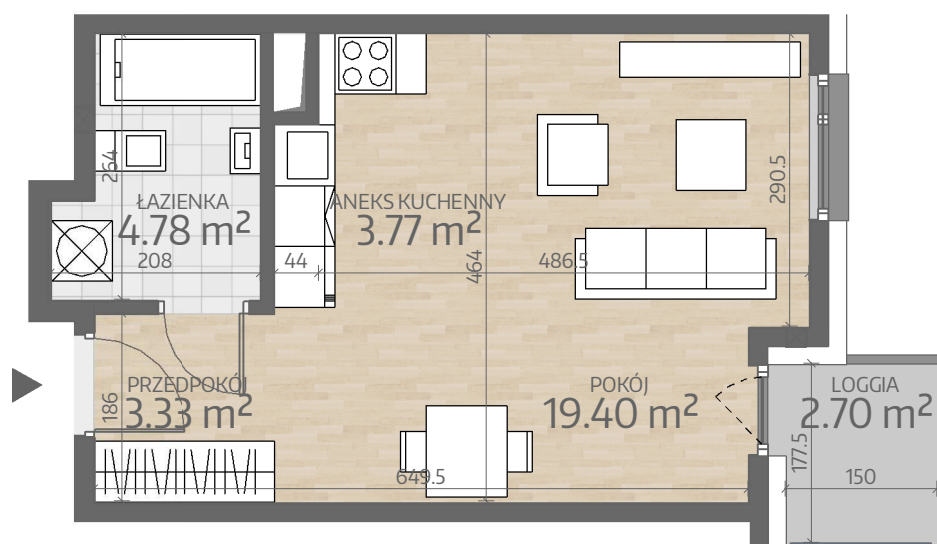

Rzut Mieszkania P2.M039

www.art-city.pl

Pow. Mieszkania	31.28 m ²
Budynek	P2
Piętro	4
Liczba Pokoi	1

Przy obliczaniu powierzchni uwzględniono normę PN-ISO 9836. Wymiary podano w stanie wykończonym. Przedstawiona aranżacja lokalu jest przykładowa, rysunki w tym zakresie mają charakter poglądowy oraz informacyjny i nie stanowią oferty w rozumieniu Kodeksu Cywilnego.