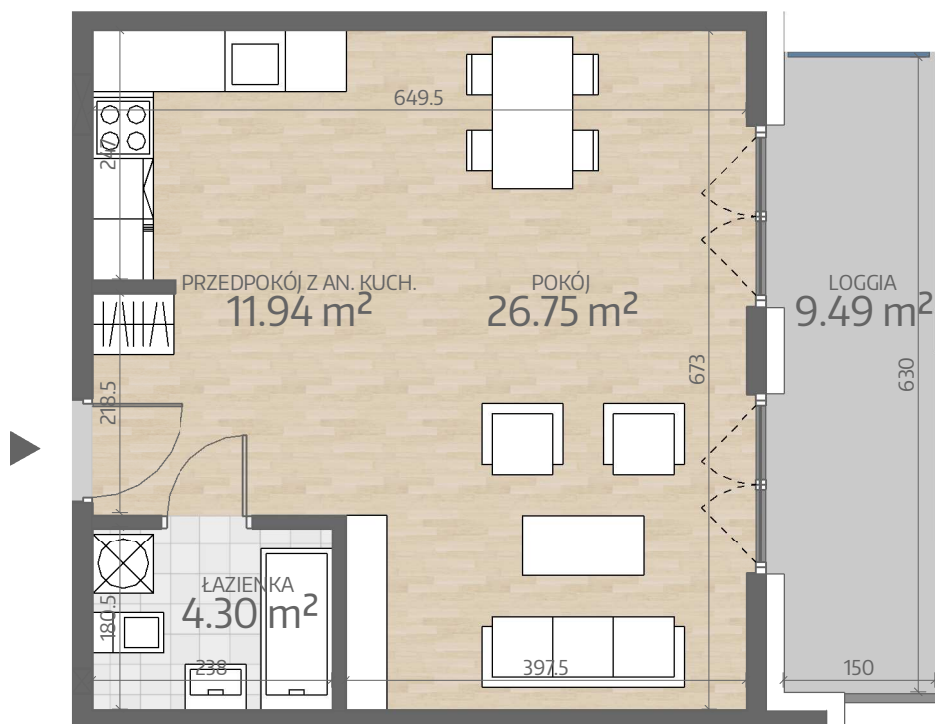

Rzut Mieszkania P2.M040

www.art-city.pl

Pow. Mieszkania	42.99 m ²
Budynek	P2
Piętro	4
Liczba Pokoi	1

Przy obliczaniu powierzchni uwzględniono normę PN-ISO 9836. Wymiary podano w stanie wykończonym. Przedstawiona aranżacja lokalu jest przykładowa, rysunki w tym zakresie mają charakter poglądowy oraz informacyjny i nie stanowią oferty w rozumieniu Kodeksu Cywilnego.