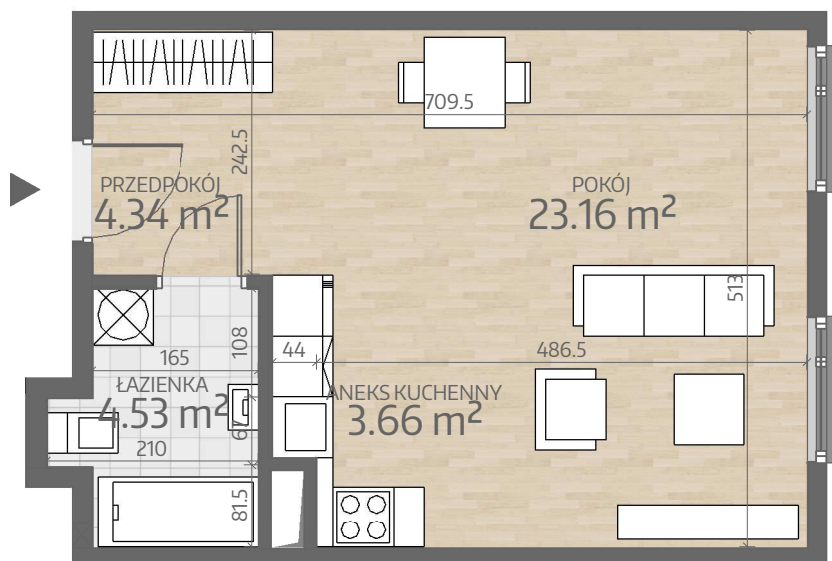

Rzut Mieszkania  
P2.M041

www.art-city.pl

Pow. Mieszkania  
Budynek  
Piętro  
Liczba Pokoi

35.69 m<sup>2</sup>  
P2  
4  
1

Przy obliczaniu powierzchni uwzględniono normę PN-ISO 9836. Wymiary podano w stanie wykończonym.  
Przedstawiona aranżacja lokalu jest przykładowa, rysunki w tym zakresie mają charakter poglądowy oraz informacyjny i nie stanowią oferty w rozumieniu Kodeksu Cywilnego.