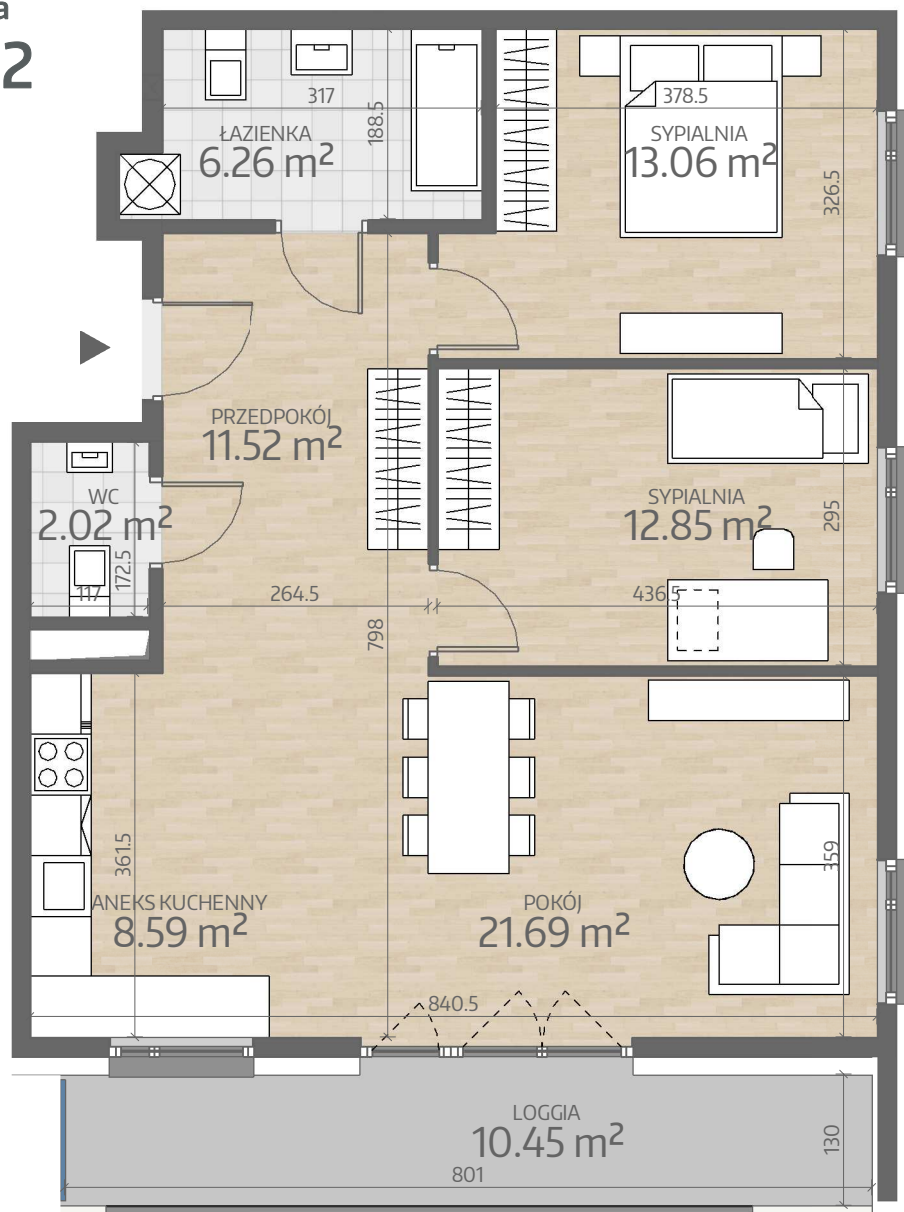

Rzut Mieszkania
P2.M042

Przy obliczaniu powierzchni uwzględniono normę PN-ISO 9836. Wymiary podano w stanie wykończonym. Przedstawiona aranżacja lokalu jest przykładowa, rysunki w tym zakresie mają charakter poglądowy oraz informacyjny i nie stanowią oferty w rozumieniu Kodeksu Cywilnego.

www.art-city.pl

Art
City

Pow. Mieszkania
Budynek
Piętro
Liczba Pokoi

75.99 m²
P2
4
3

Inwestor:
Atrium Verde sp. z o.o.
Projektant:

Artur Jasiński i Wspólnicy Biuro Architektoniczne