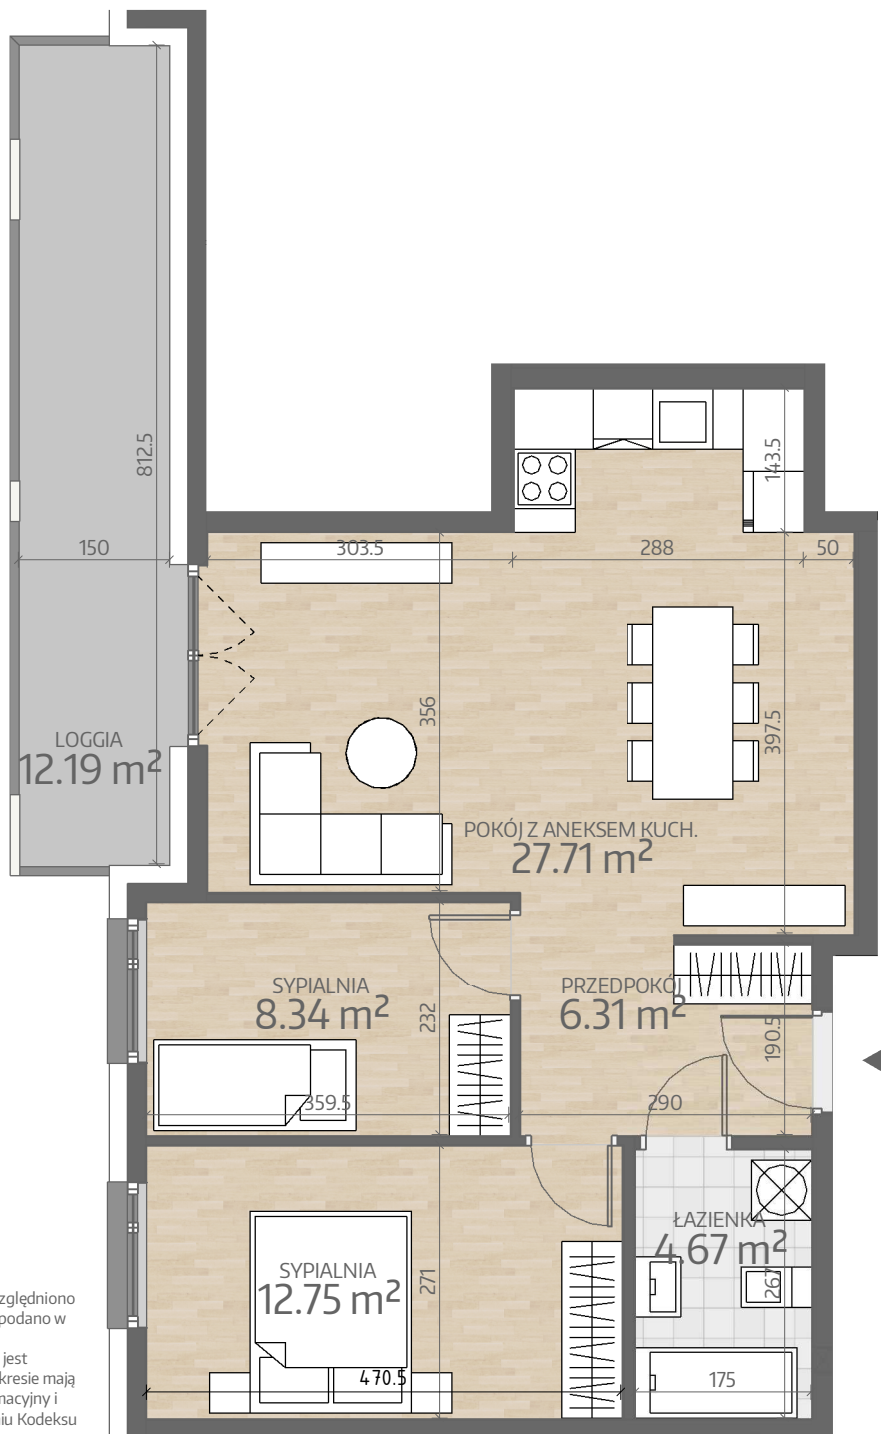

Rzut Mieszkania
P2.M044

Przy obliczaniu powierzchni uwzględniono normę PN-ISO 9836. Wymiary podano w stanie wykończonym. Przedstawiona aranżacja lokalu jest przykładowa, rysunki w tym zakresie mają charakter poglądowy oraz informacyjny i nie stanowią oferty w rozumieniu Kodeksu Cywilnego.

www.art-city.pl

**Art
City**

Pow. Mieszkania	59.79 m ²
Budynek	P2
Piętro	4
Liczba Pokoi	3

Inwestor:
Atrium Verde sp. z o.o.
Projektant:

Artur Jasiński i Wspólnicy Biuro Architektoniczne