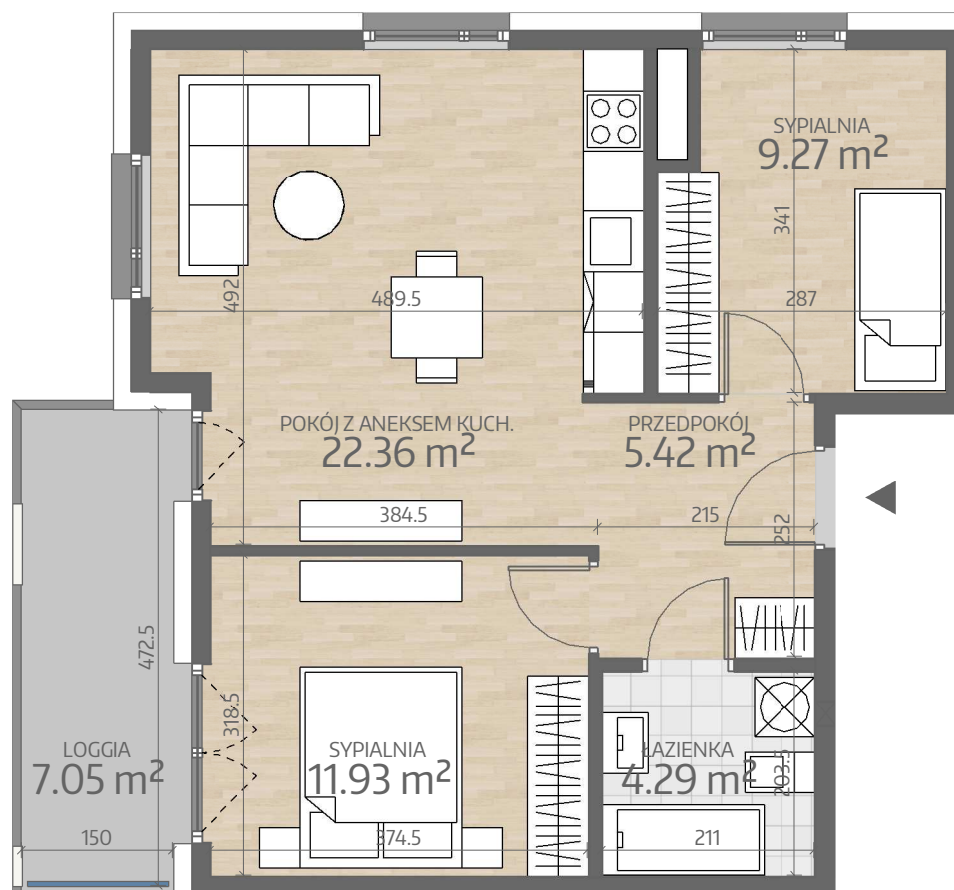

Rzut Mieszkania  
P2.M046

www.art-city.pl

Pow. Mieszkania  
Budynek  
Piętro  
Liczba Pokoi

53.28 m<sup>2</sup>  
P2  
5  
3

Przy obliczaniu powierzchni uwzględniono normę PN-ISO 9836. Wymiary podano w stanie wykończonym.  
Przedstawiona aranżacja lokalu jest przykładowa, rysunki w tym zakresie mają charakter poglądowy oraz informacyjny i nie stanowią oferty w rozumieniu Kodeksu Cywilnego.