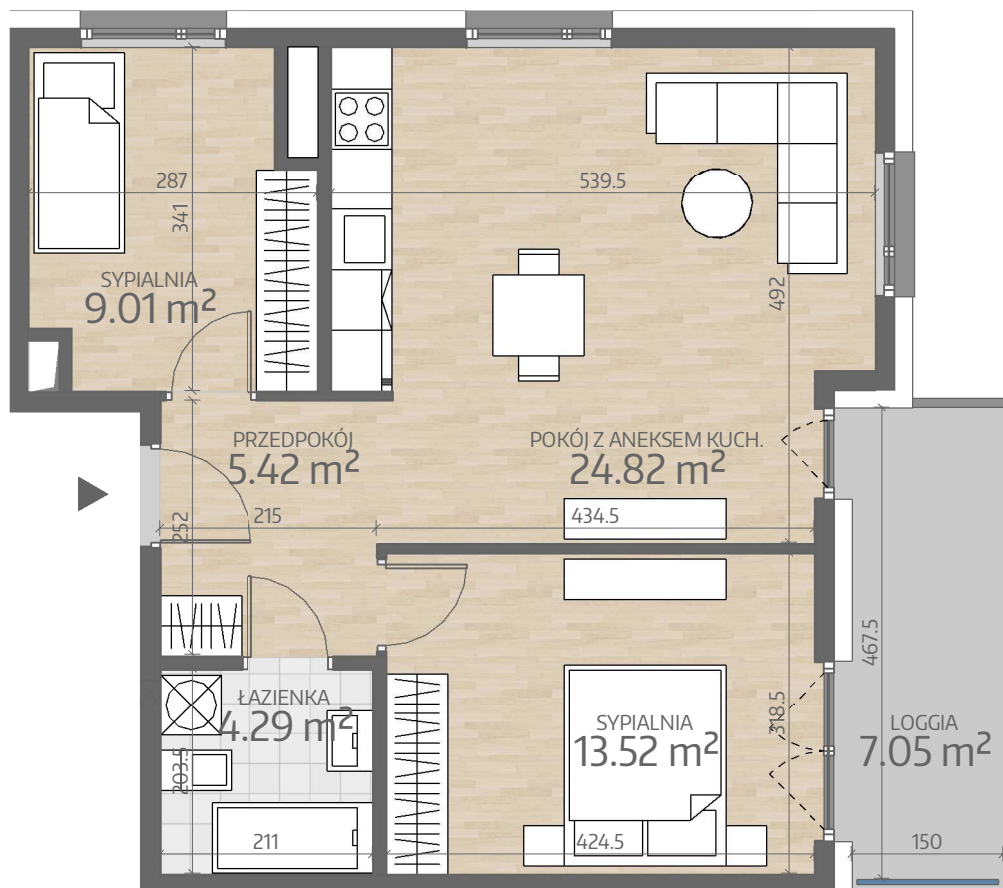

Rzut Mieszkania P2.M047

www.art-city.pl

Pow. Mieszkania
Budynek
Piętro
Liczba Pokoi

57.06 m²
P2
5
3

Przy obliczaniu powierzchni uwzględniono normę PN-ISO 9836. Wymiary podano w stanie wykończonym. Przedstawiona aranżacja lokalu jest przykładowa, rysunki w tym zakresie mają charakter poglądowy oraz informacyjny i nie stanowią oferty w rozumieniu Kodeksu Cywilnego.