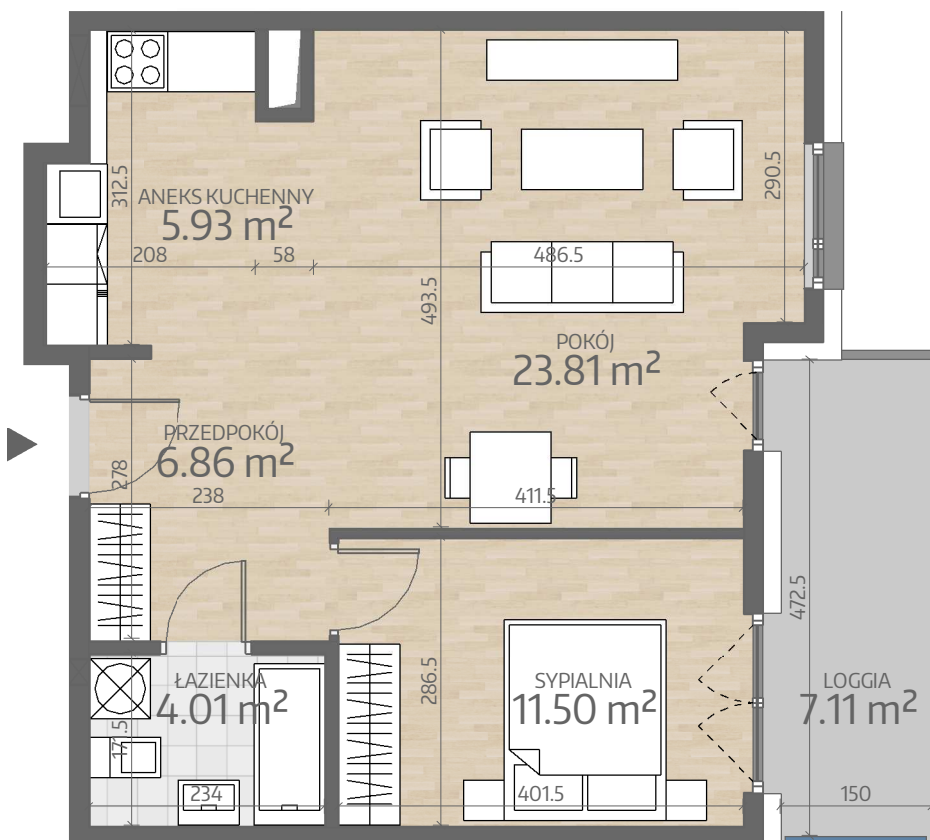

Rzut Mieszkania P2.M049

www.art-city.pl

Pow. Mieszkania
Budynek
Piętro
Liczba Pokoi

52.11 m²
P2
5
2

Przy obliczaniu powierzchni uwzględniono normę PN-ISO 9836. Wymiary podano w stanie wykończonym. Przedstawiona aranżacja lokalu jest przykładowa, rysunki w tym zakresie mają charakter poglądowy oraz informacyjny i nie stanowią oferty w rozumieniu Kodeksu Cywilnego.