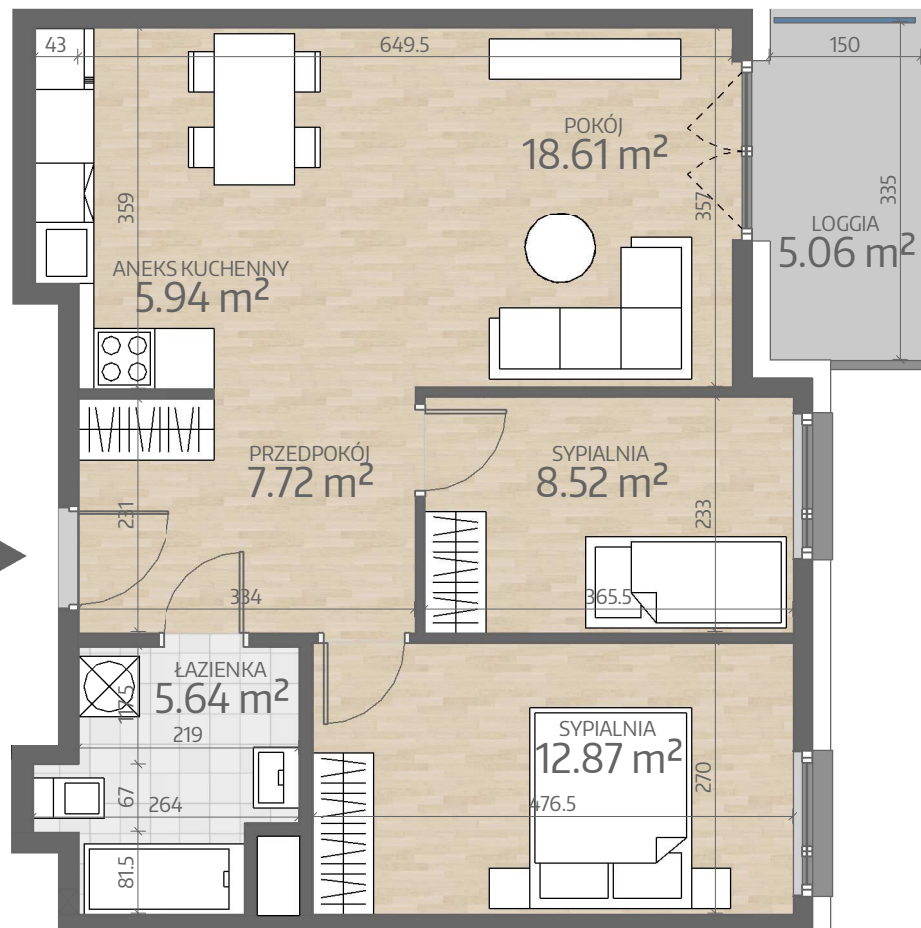

Rzut Mieszkania
P2.M050

www.art-city.pl

Pow. Mieszkania
Budynek
Piętro
Liczba Pokoi

59.29 m²
P2
5
3

Przy obliczaniu powierzchni uwzględniono normę PN-ISO 9836. Wymiary podano w stanie wykończonym. Przedstawiona aranżacja lokalu jest przykładowa, rysunki w tym zakresie mają charakter poglądowy oraz informacyjny i nie stanowią oferty w rozumieniu Kodeksu Cywilnego.