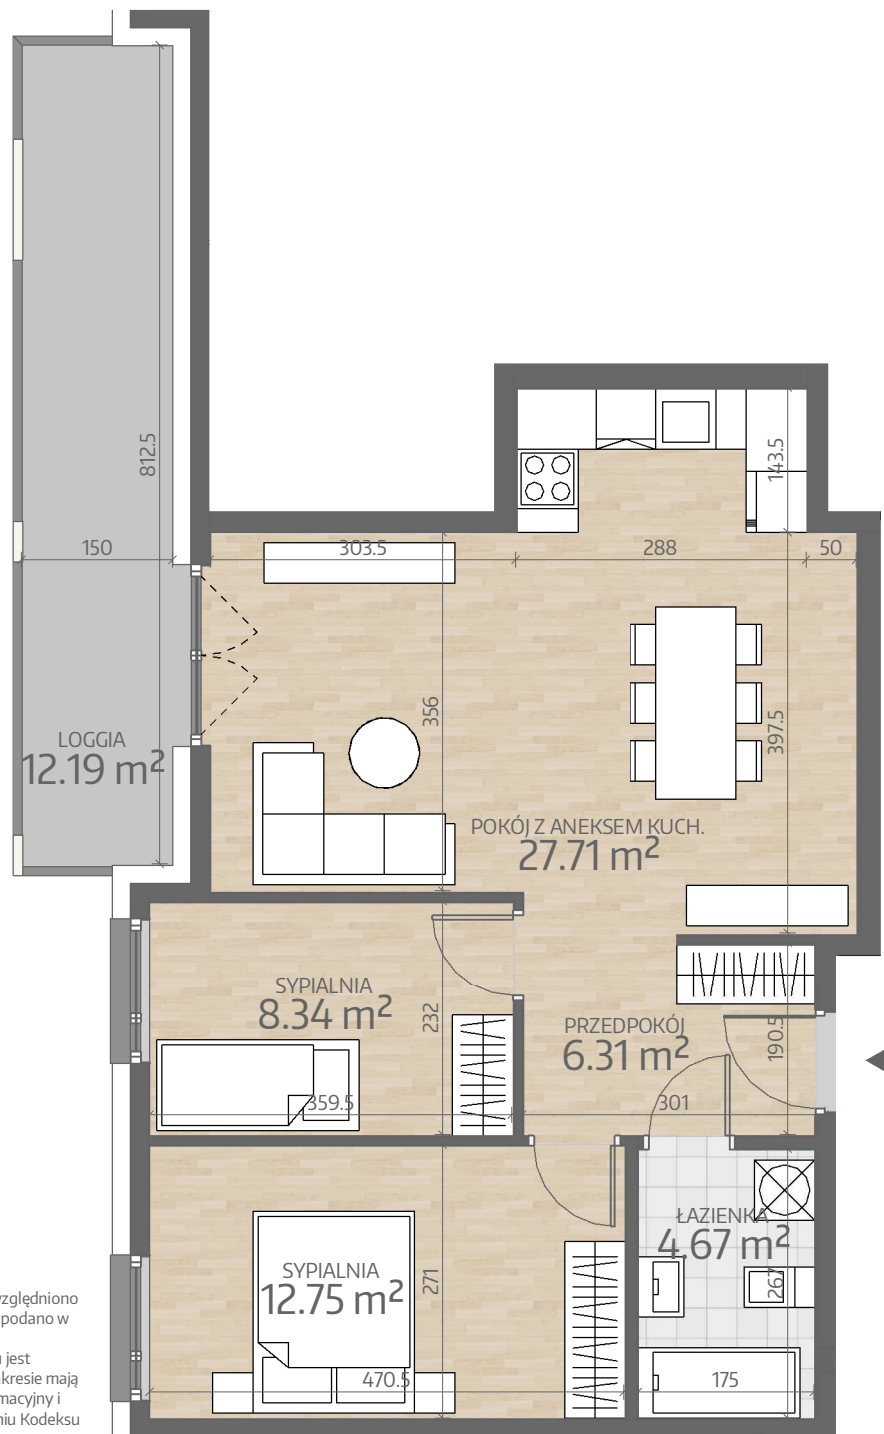

Rzut Mieszkania
P2.M053

Przy obliczaniu powierzchni uwzględniono normę PN-ISO 9836. Wymiary podano w stanie wykończonym. Przedstawiona aranżacja lokalu jest przykładowa, rysunki w tym zakresie mają charakter poglądowy oraz informacyjny i nie stanowią oferty w rozumieniu Kodeksu Cywilnego.

www.art-city.pl

**Art
City**

| | |
|-----------------|----------------------|
| Pow. Mieszkania | 59.79 m ² |
| Budynek | P2 |
| Piętro | 5 |
| Liczba Pokoi | 3 |

Inwestor:
Atrium Verde sp. z o.o.
Projektant: