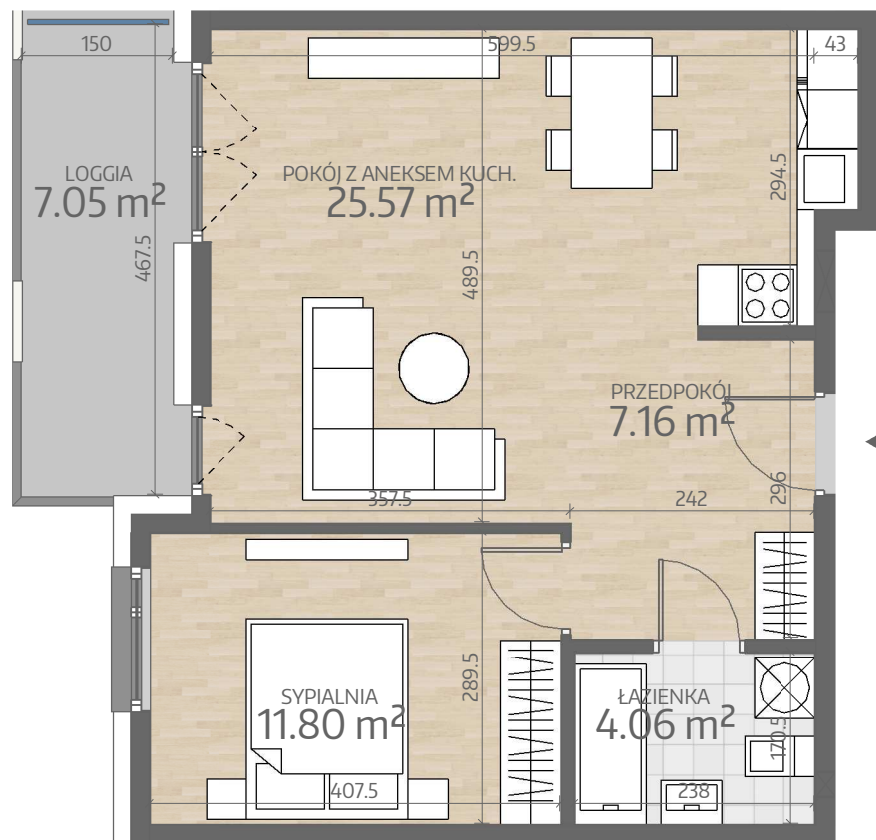

Rzut Mieszkania P2.M054

www.art-city.pl

Pow. Mieszkania
Budynek
Piętro
Liczba Pokoi

48.59 m²
P2
6
2

Przy obliczaniu powierzchni uwzględniono normę PN-ISO 9836. Wymiary podano w stanie wykończonym. Przedstawiona aranżacja lokalu jest przykładowa, rysunki w tym zakresie mają charakter poglądowy oraz informacyjny i nie stanowią oferty w rozumieniu Kodeksu Cywilnego.