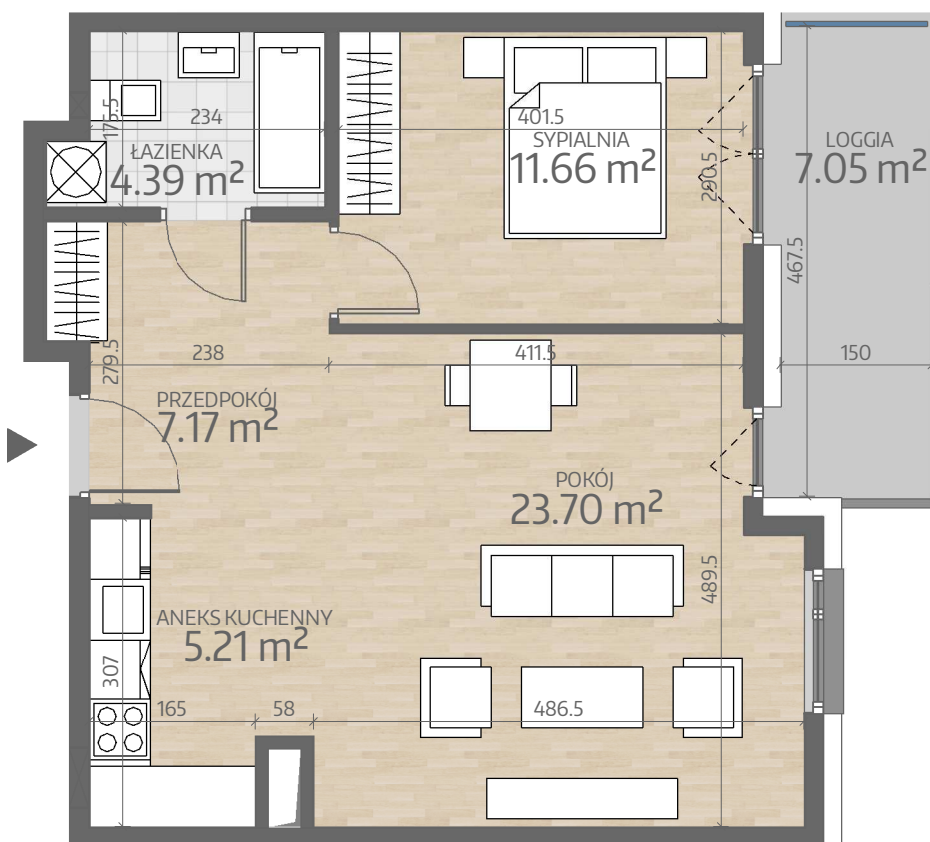

Rzut Mieszkania P2.M057

www.art-city.pl

Pow. Mieszkania
Budynek
Piętro
Liczba Pokoi

52.13 m²
P2
6
2

Przy obliczaniu powierzchni uwzględniono normę PN-ISO 9836. Wymiary podano w stanie wykończonym. Przedstawiona aranżacja lokalu jest przykładowa, rysunki w tym zakresie mają charakter poglądowy oraz informacyjny i nie stanowią oferty w rozumieniu Kodeksu Cywilnego.