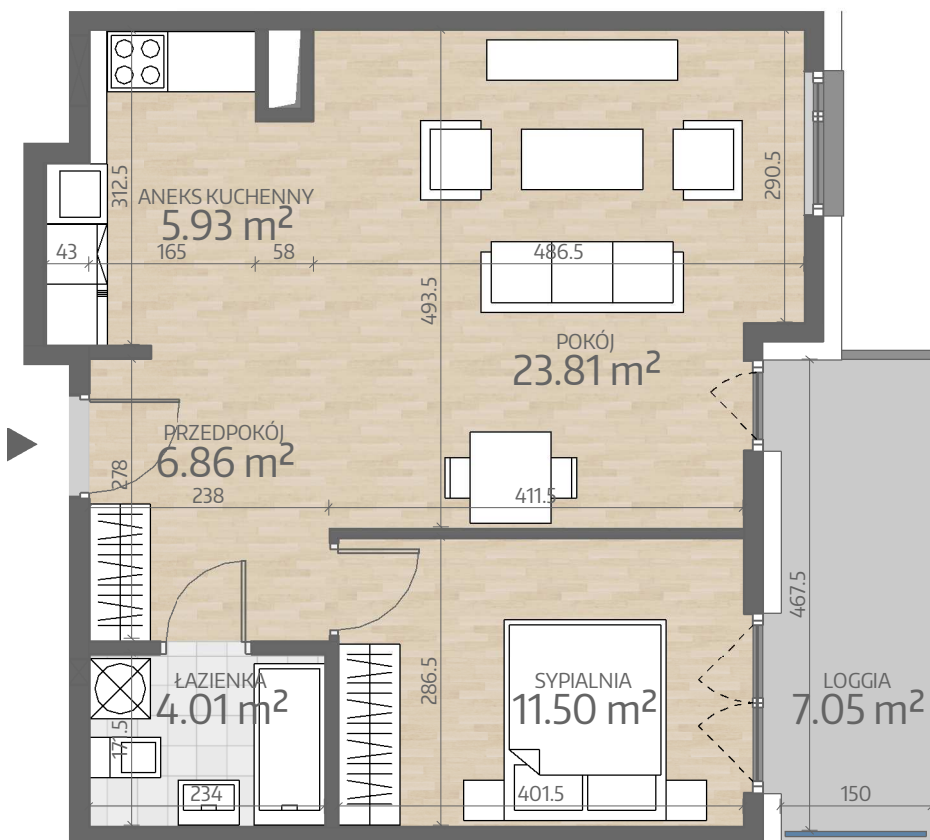

Rzut Mieszkania  
P2.M058

www.art-city.pl

Pow. Mieszkania  
Budynek  
Piętro  
Liczba Pokoi

52.11 m<sup>2</sup>  
P2  
6  
2

Przy obliczaniu powierzchni uwzględniono normę PN-ISO 9836. Wymiary podano w stanie wykończonym. Przedstawiona aranżacja lokalu jest przykładowa, rysunki w tym zakresie mają charakter poglądowy oraz informacyjny i nie stanowią oferty w rozumieniu Kodeksu Cywilnego.