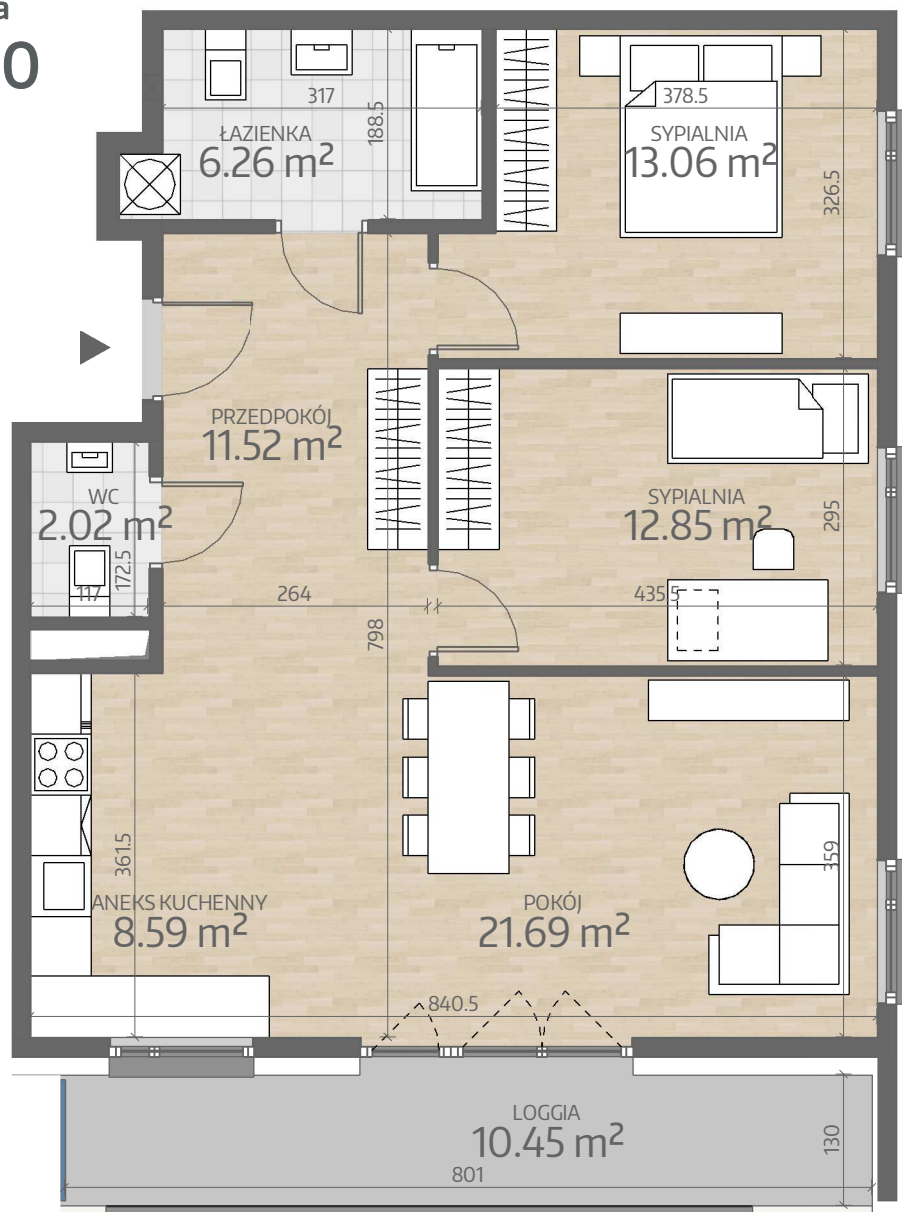

Rzut Mieszkania
P2.M060

Przy obliczaniu powierzchni uwzględniono normę PN-ISO 9836. Wymiary podano w stanie wykończonym. Przedstawiona aranżacja lokalu jest przykładowa, rysunki w tym zakresie mają charakter poglądowy oraz informacyjny i nie stanowią oferty w rozumieniu Kodeksu Cywilnego.

www.art-city.pl

Art
City

Pow. Mieszkania
Budynek
Piętro
Liczba Pokoi

75.99 m²
P2
6
3

Inwestor:
Atrium Verde sp. z o.o.
Projektant:

Artur Jasiński i Wspólnicy Biuro Architektoniczne