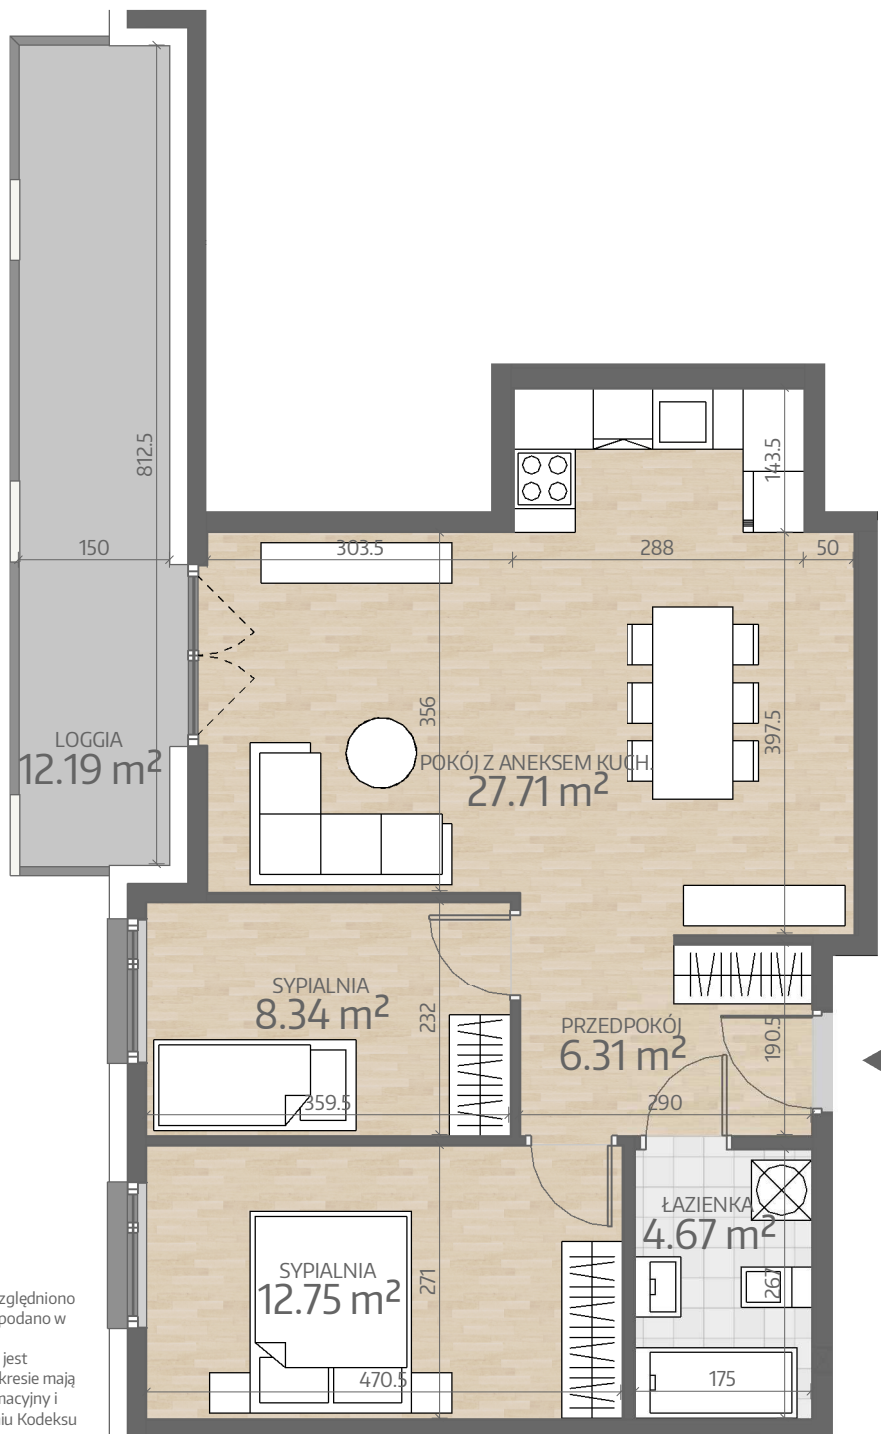

Rzut Mieszkania  
P2.M062

Przy obliczaniu powierzchni uwzględniono normę PN-ISO 9836. Wymiary podano w stanie wykończonym. Przedstawiona aranżacja lokalu jest przykładowa, rysunki w tym zakresie mają charakter poglądowy oraz informacyjny i nie stanowią oferty w rozumieniu Kodeksu Cywilnego.

www.art-city.pl

**Art  
City**

Pow. Mieszkania  
Budynek  
Piętro  
Liczba Pokoi

59.79 m<sup>2</sup>  
P2  
6  
3

**Inwestor:**  
Atrium Verde sp. z o.o.  
**Projektant:**

Artur Jasiński i Wspólnicy Biuro Architektoniczne