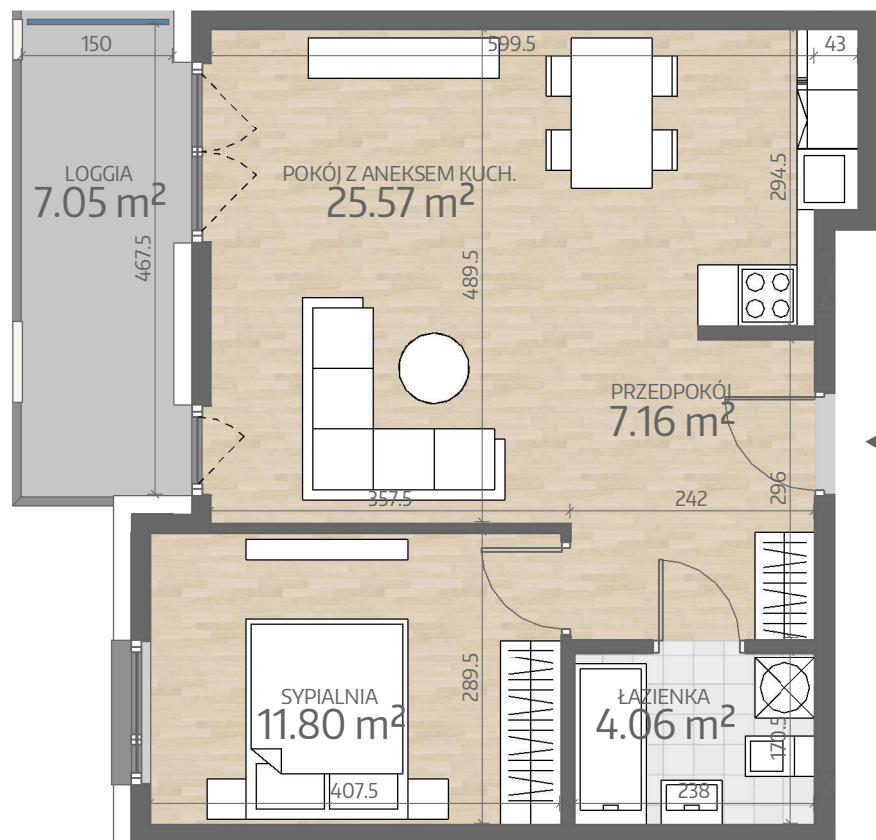

Rzut Mieszkania P2.M063

www.art-city.pl

Pow. Mieszkania	48.59 m ²
Budynek	P2
Piętro	7
Liczba Pokoi	2

Przy obliczaniu powierzchni uwzględniono normę PN-ISO 9836. Wymiary podano w stanie wykończonym. Przedstawiona aranżacja lokalu jest przykładowa, rysunki w tym zakresie mają charakter poglądowy oraz informacyjny i nie stanowią oferty w rozumieniu Kodeksu Cywilnego.