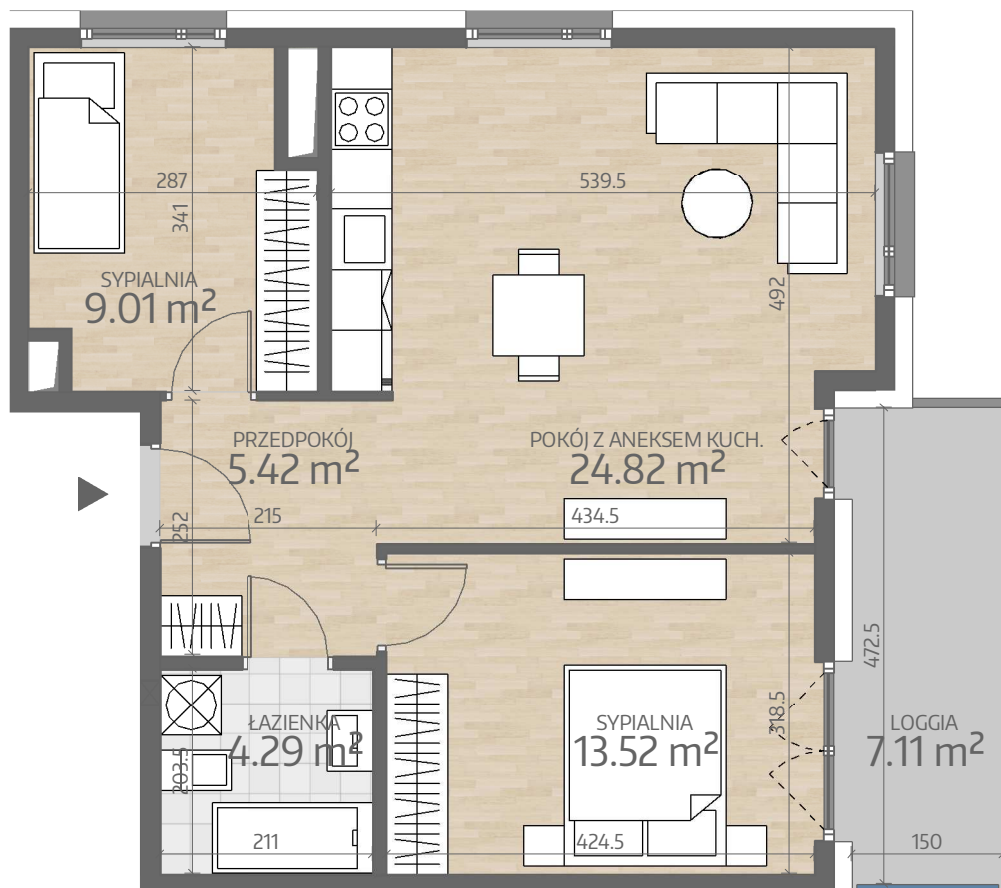

Rzut Mieszkania  
P2.M065

www.art-city.pl

Pow. Mieszkania  
Budynek  
Piętro  
Liczba Pokoi

57.06 m<sup>2</sup>  
P2  
7  
3

Przy obliczaniu powierzchni uwzględniono normę PN-ISO 9836. Wymiary podano w stanie wykończonym. Przedstawiona aranżacja lokalu jest przykładowa, rysunki w tym zakresie mają charakter poglądowy oraz informacyjny i nie stanowią oferty w rozumieniu Kodeksu Cywilnego.