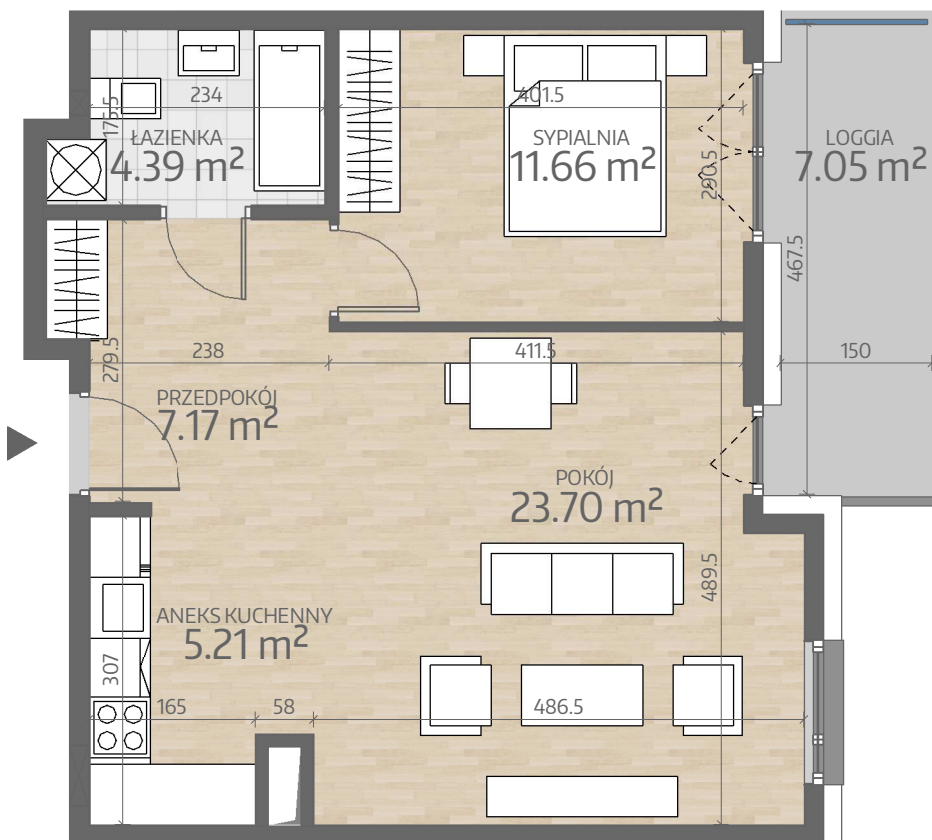

Rzut Mieszkania
P2.M066

www.art-city.pl

Pow. Mieszkania	52.13 m ²
Budynek	P2
Piętro	7
Liczba Pokoi	2

Przy obliczaniu powierzchni uwzględniono normę PN-ISO 9836. Wymiary podano w stanie wykończonym. Przedstawiona aranżacja lokalu jest przykładowa, rysunki w tym zakresie mają charakter poglądowy oraz informacyjny i nie stanowią oferty w rozumieniu Kodeksu Cywilnego.