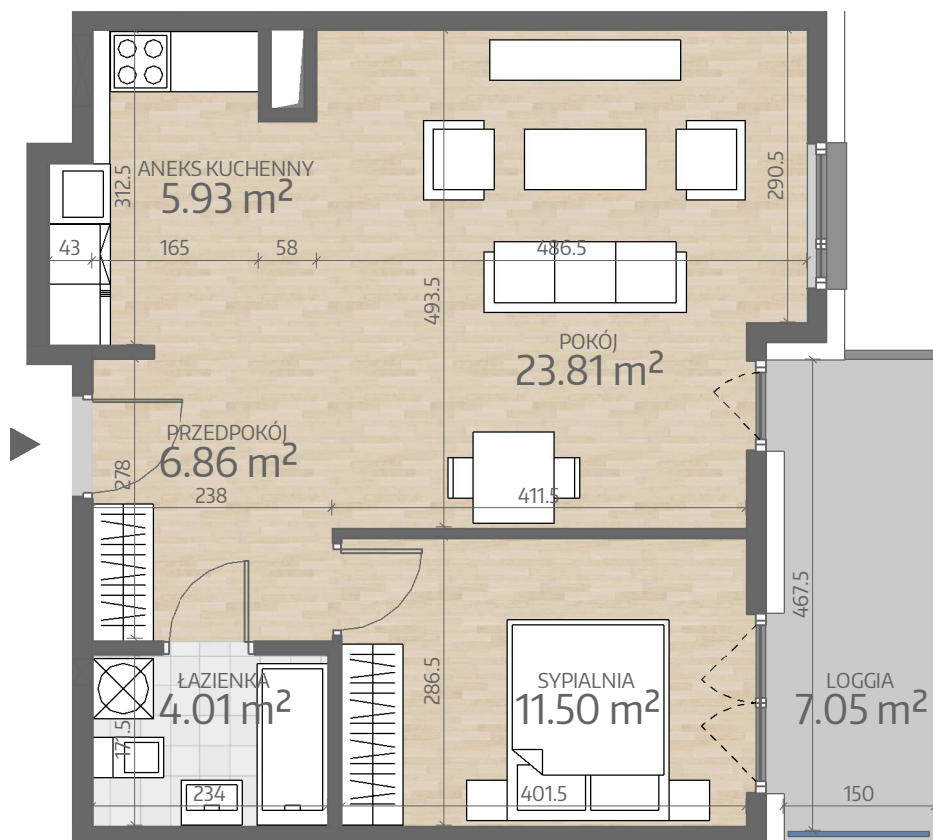

# Rzut Mieszkania P2.M067

www.art-city.pl

Pow. Mieszkania	52.11 m <sup>2</sup>
Budynek	P2
Piętro	7
Liczba Pokoi	2

Przy obliczaniu powierzchni uwzględniono normę PN-ISO 9836. Wymiary podano w stanie wykończonym. Przedstawiona aranżacja lokalu jest przykładowa, rysunki w tym zakresie mają charakter poglądowy oraz informacyjny i nie stanowią oferty w rozumieniu Kodeksu Cywilnego.