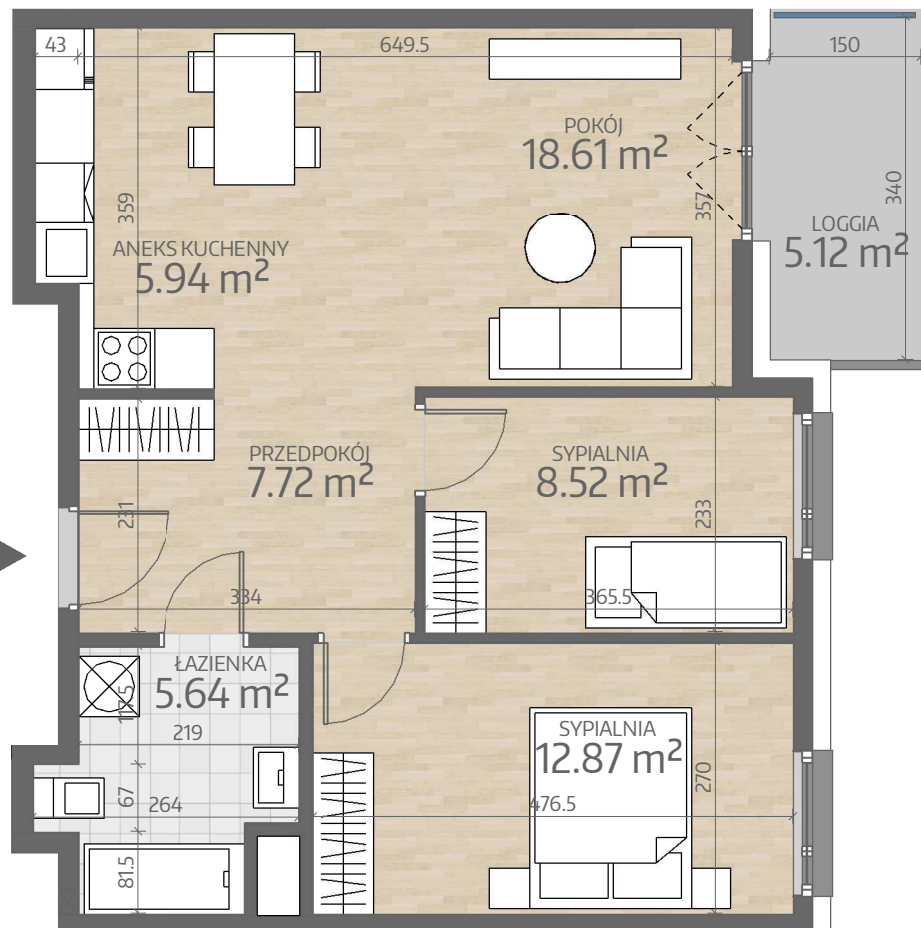

Rzut Mieszkania
P2.M068

www.art-city.pl

Pow. Mieszkania	59.29 m ²
Budynek	P2
Piętro	7
Liczba Pokoi	3

Przy obliczaniu powierzchni uwzględniono normę PN-ISO 9836. Wymiary podano w stanie wykończonym. Przedstawiona aranżacja lokalu jest przykładowa, rysunki w tym zakresie mają charakter poglądowy oraz informacyjny i nie stanowią oferty w rozumieniu Kodeksu Cywilnego.