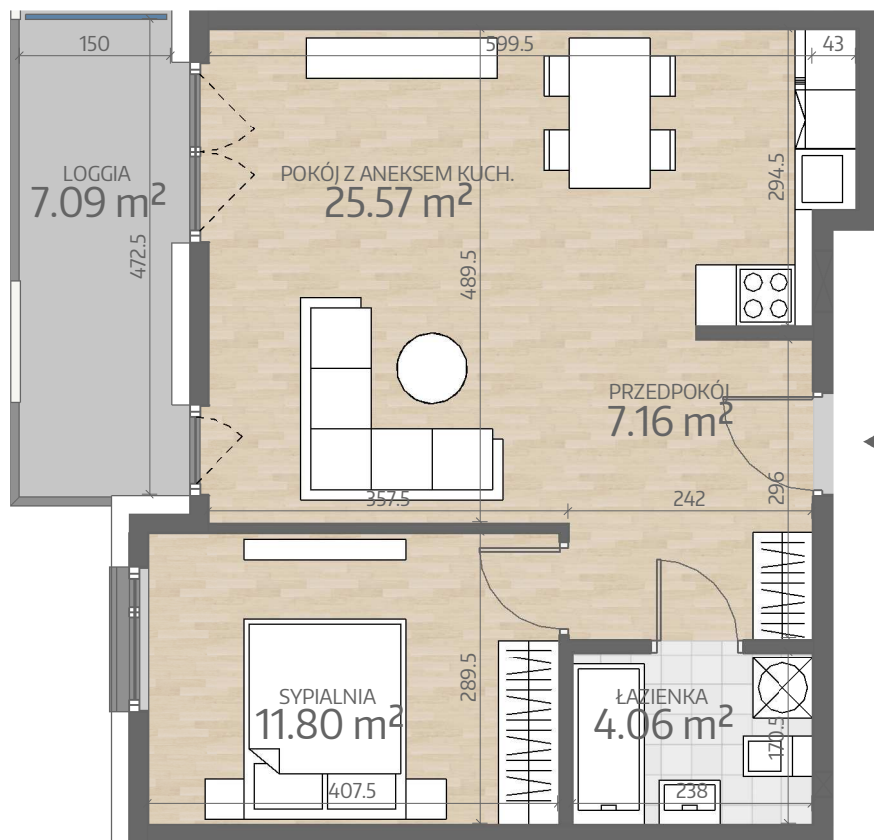

Rzut Mieszkania P2.M072

www.art-city.pl

Pow. Mieszkania	48.59 m ²
Budynek	P2
Piętro	8
Liczba Pokoi	2

Przy obliczaniu powierzchni uwzględniono normę PN-ISO 9836. Wymiary podano w stanie wykończonym. Przedstawiona aranżacja lokalu jest przykładowa, rysunki w tym zakresie mają charakter poglądowy oraz informacyjny i nie stanowią oferty w rozumieniu Kodeksu Cywilnego.