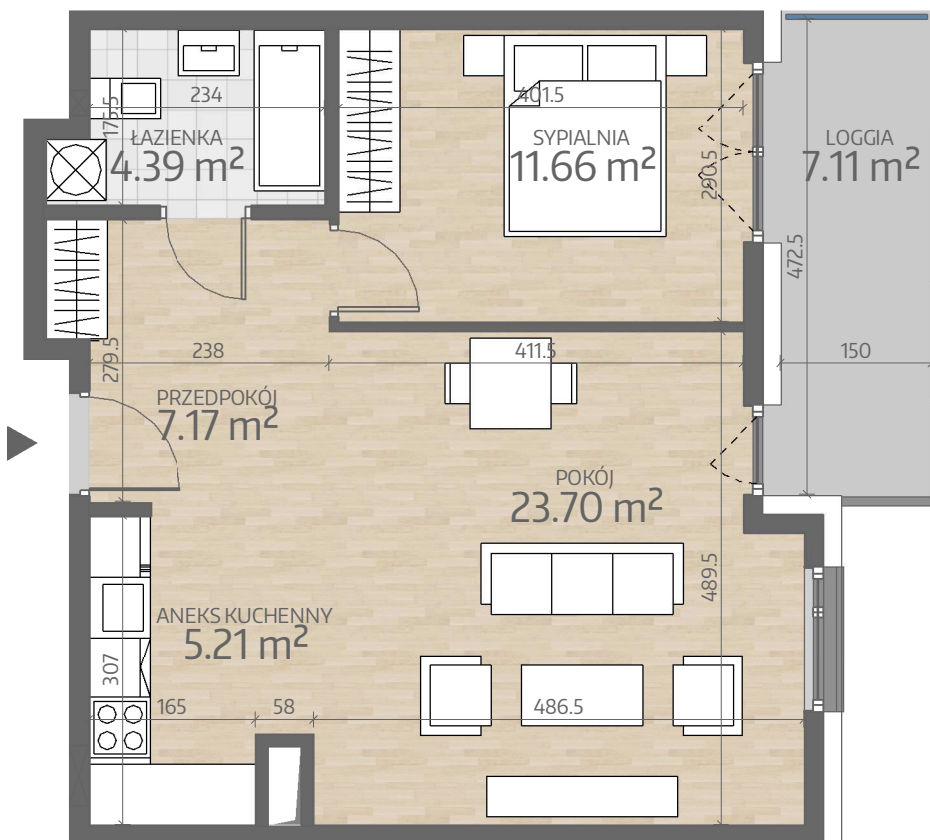

Rzut Mieszkania
P2.M075

www.art-city.pl

Pow. Mieszkania	52.13 m ²
Budynek	P2
Piętro	8
Liczba Pokoi	2

Przy obliczaniu powierzchni uwzględniono normę PN-ISO 9836. Wymiary podano w stanie wykończonym. Przedstawiona aranżacja lokalu jest przykładowa, rysunki w tym zakresie mają charakter poglądowy oraz informacyjny i nie stanowią oferty w rozumieniu Kodeksu Cywilnego.