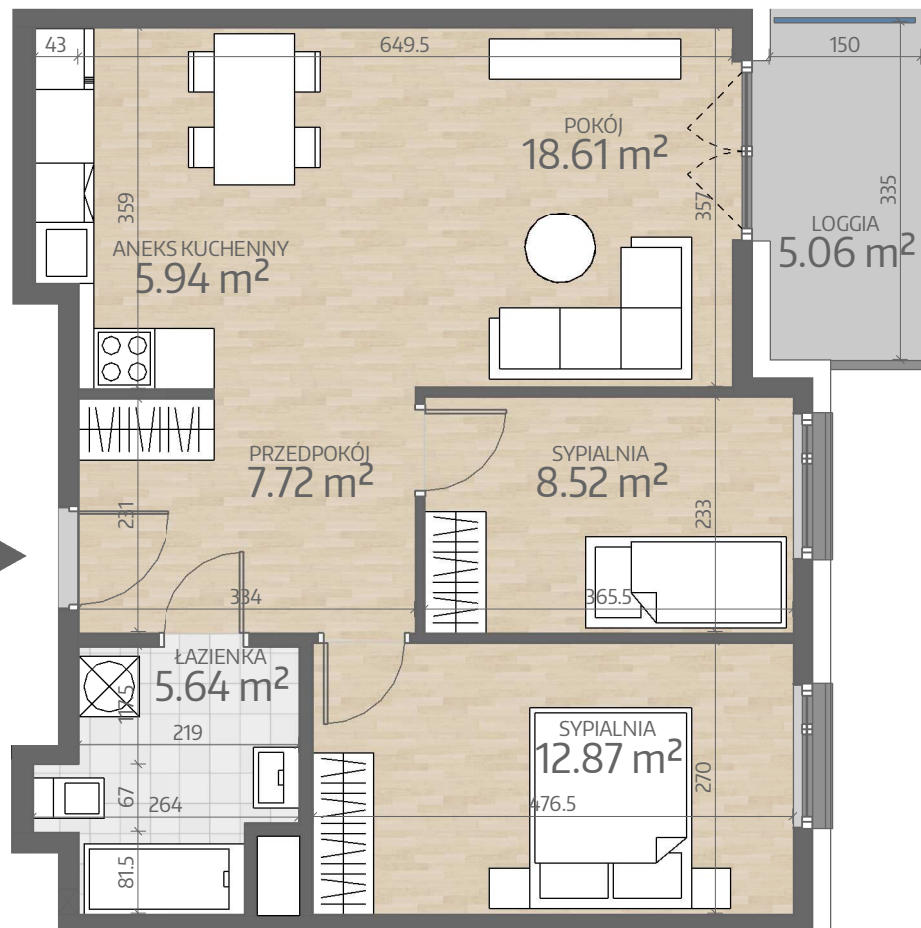

Rzut Mieszkania
P2.M077

www.art-city.pl

Pow. Mieszkania	59.29 m ²
Budynek	P2
Piętro	8
Liczba Pokoi	3

Przy obliczaniu powierzchni uwzględniono normę PN-ISO 9836. Wymiary podano w stanie wykończonym. Przedstawiona aranżacja lokalu jest przykładowa, rysunki w tym zakresie mają charakter poglądowy oraz informacyjny i nie stanowią oferty w rozumieniu Kodeksu Cywilnego.