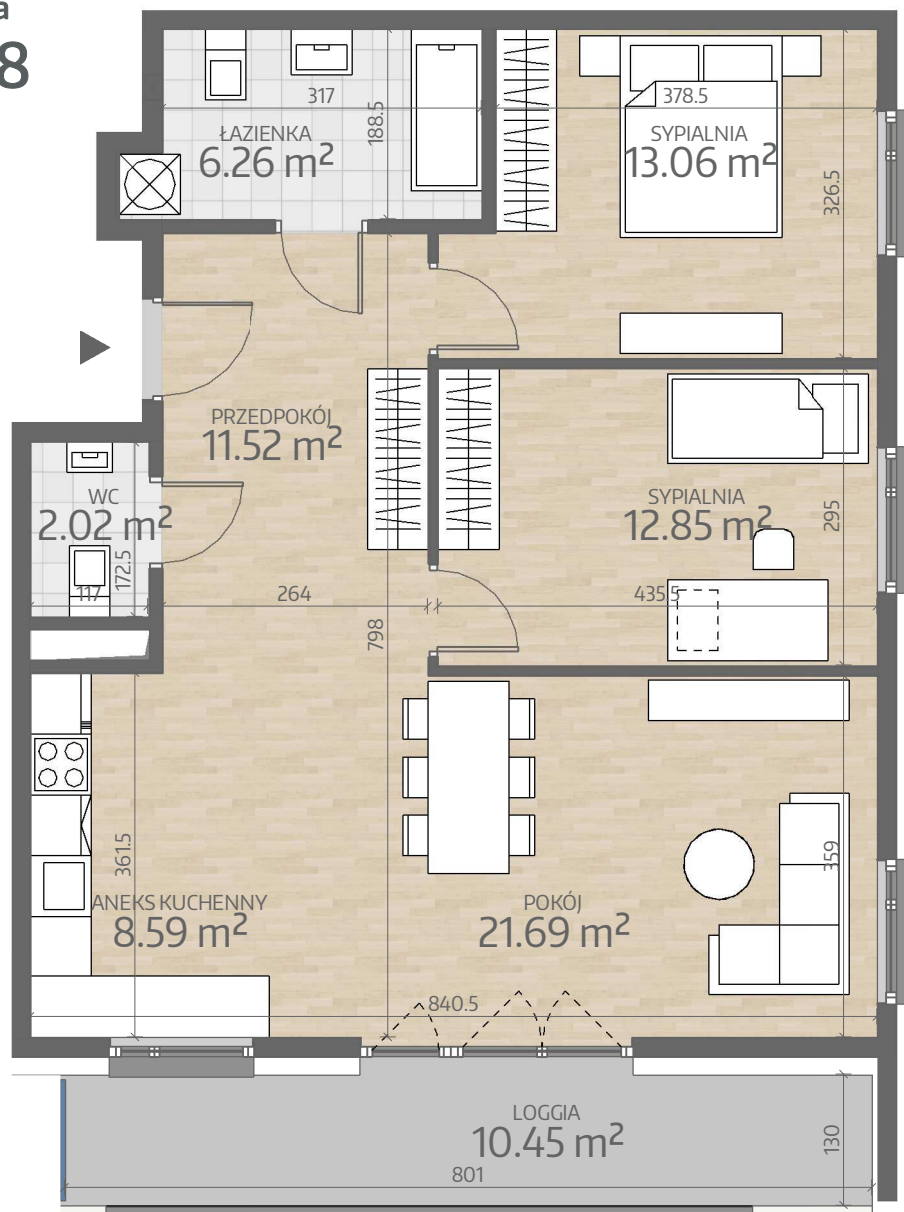

Rzut Mieszkania
P2.M078

www.art-city.pl

Art
City

Pow. Mieszkania
Budynek
Piętro
Liczba Pokoi

75.99 m²
P2
8
3

Przy obliczaniu powierzchni uwzględniono normę PN-ISO 9836. Wymiary podano w stanie wykończonym. Przedstawiona aranżacja lokalu jest przykładowa, rysunki w tym zakresie mają charakter poglądowy oraz informacyjny i nie stanowią oferty w rozumieniu Kodeksu Cywilnego.