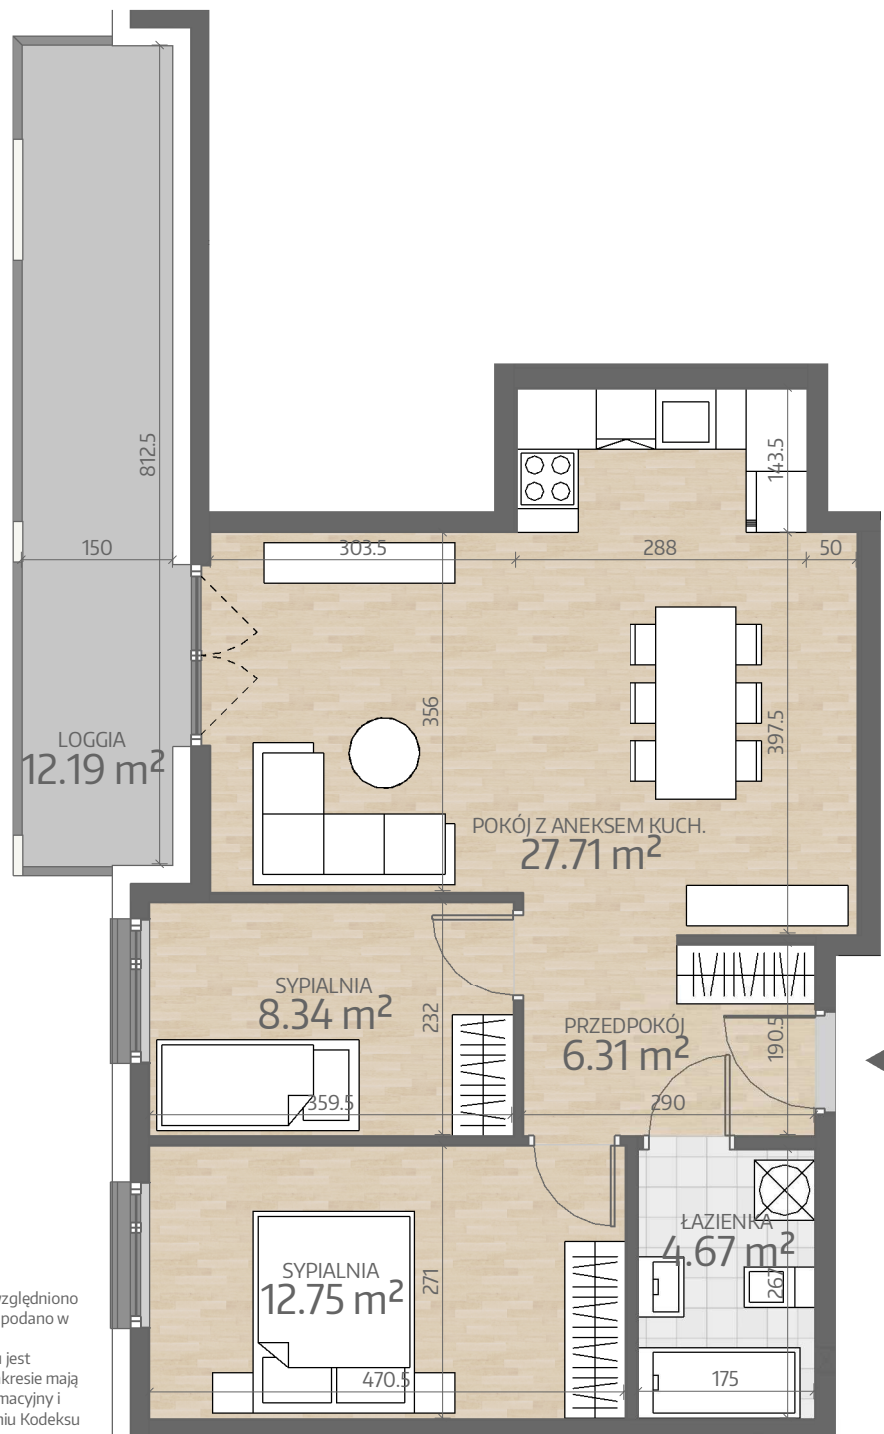

Rzut Mieszkania
P2.M080

Przy obliczaniu powierzchni uwzględniono normę PN-ISO 9836. Wymiary podano w stanie wykończonym. Przedstawiona aranżacja lokalu jest przykładowa, rysunki w tym zakresie mają charakter poglądowy oraz informacyjny i nie stanowią oferty w rozumieniu Kodeksu Cywilnego.

www.art-city.pl

**Art
City**

Pow. Mieszkania	59.79 m ²
Budynek	P2
Piętro	8
Liczba Pokoi	3

Inwestor:
Atrium Verde sp. z o.o.
Projektant:

Artur Jasiński i Wspólnicy Biuro Architektoniczne