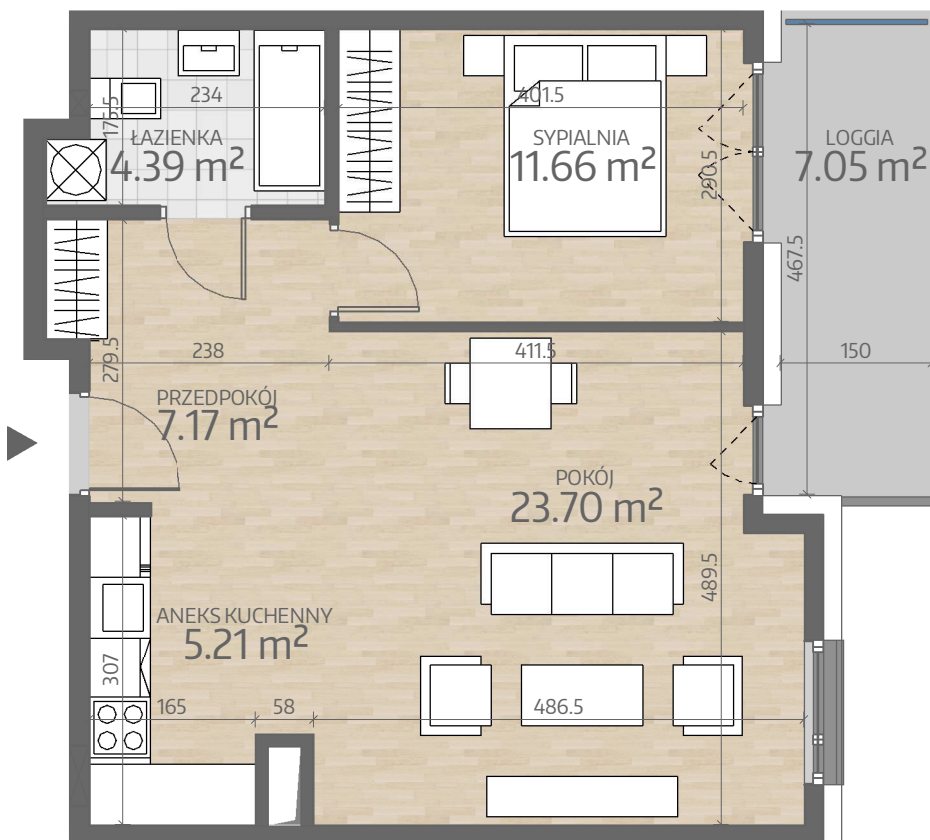

Rzut Mieszkania
P2.M084

www.art-city.pl

Pow. Mieszkania	52.13 m ²
Budynek	P2
Piętro	9
Liczba Pokoi	2

Przy obliczaniu powierzchni uwzględniono normę PN-ISO 9836. Wymiary podano w stanie wykończonym. Przedstawiona aranżacja lokalu jest przykładowa, rysunki w tym zakresie mają charakter poglądowy oraz informacyjny i nie stanowią oferty w rozumieniu Kodeksu Cywilnego.