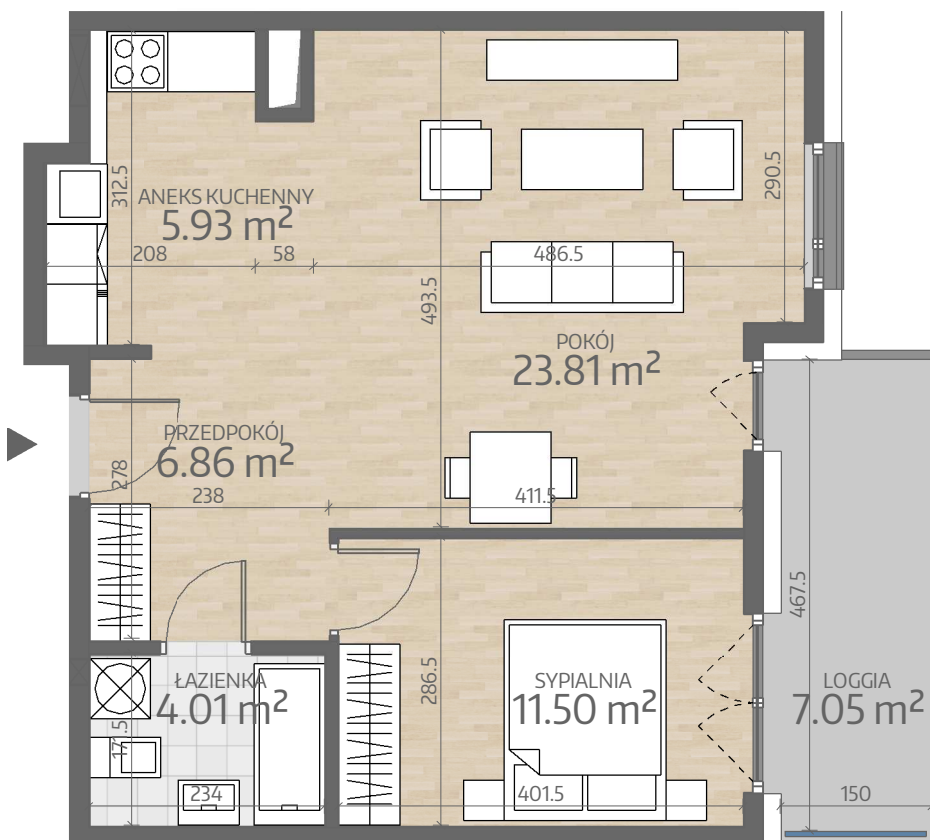

Rzut Mieszkania P2.M085

www.art-city.pl

Pow. Mieszkania	52.11 m ²
Budynek	P2
Piętro	9
Liczba Pokoi	2

Przy obliczeniu powierzchni uwzględniono normę PN-ISO 9836. Wymiary podano w stanie wykończonym. Przedstawiona aranżacja lokalu jest przykładowa, rysunki w tym zakresie mają charakter poglądowy oraz informacyjny i nie stanowią oferty w rozumieniu Kodeksu Cywilnego.