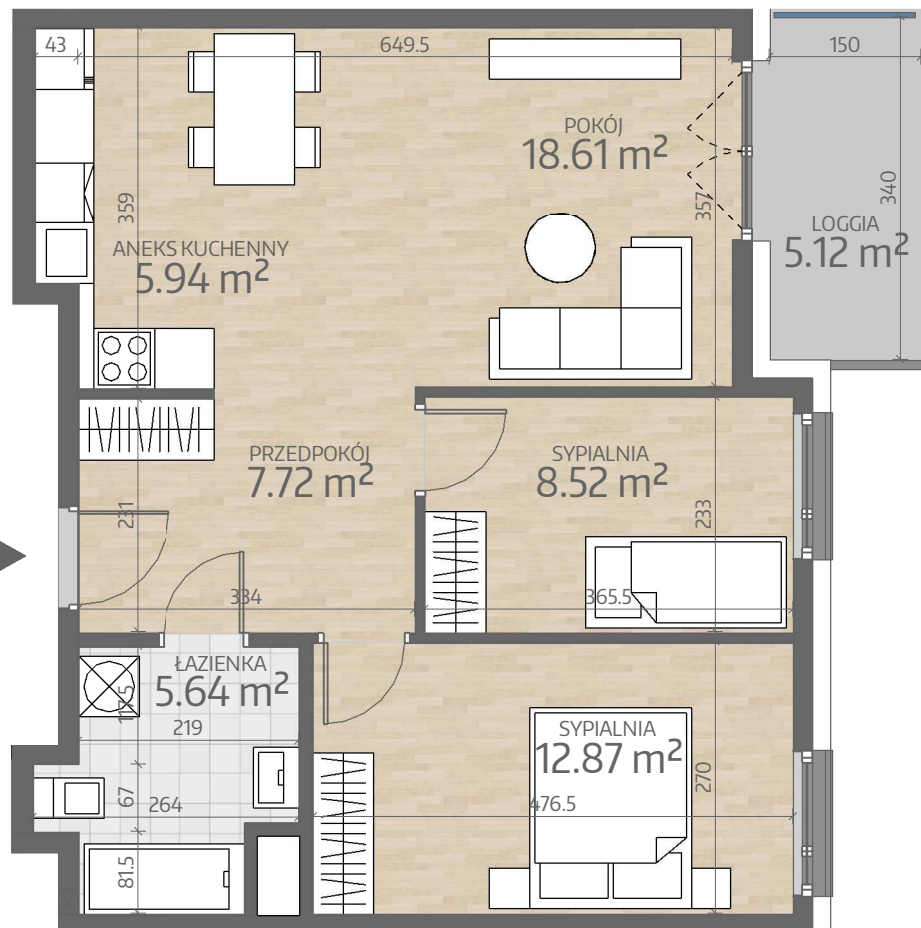

Rzut Mieszkania
P2.M086

www.art-city.pl

Pow. Mieszkania
Budynek
Piętro
Liczba Pokoi

59.29 m²
P2
9
3

Przy obliczaniu powierzchni uwzględniono normę PN-ISO 9836. Wymiary podano w stanie wykończonym. Przedstawiona aranżacja lokalu jest przykładowa, rysunki w tym zakresie mają charakter poglądowy oraz informacyjny i nie stanowią oferty w rozumieniu Kodeksu Cywilnego.