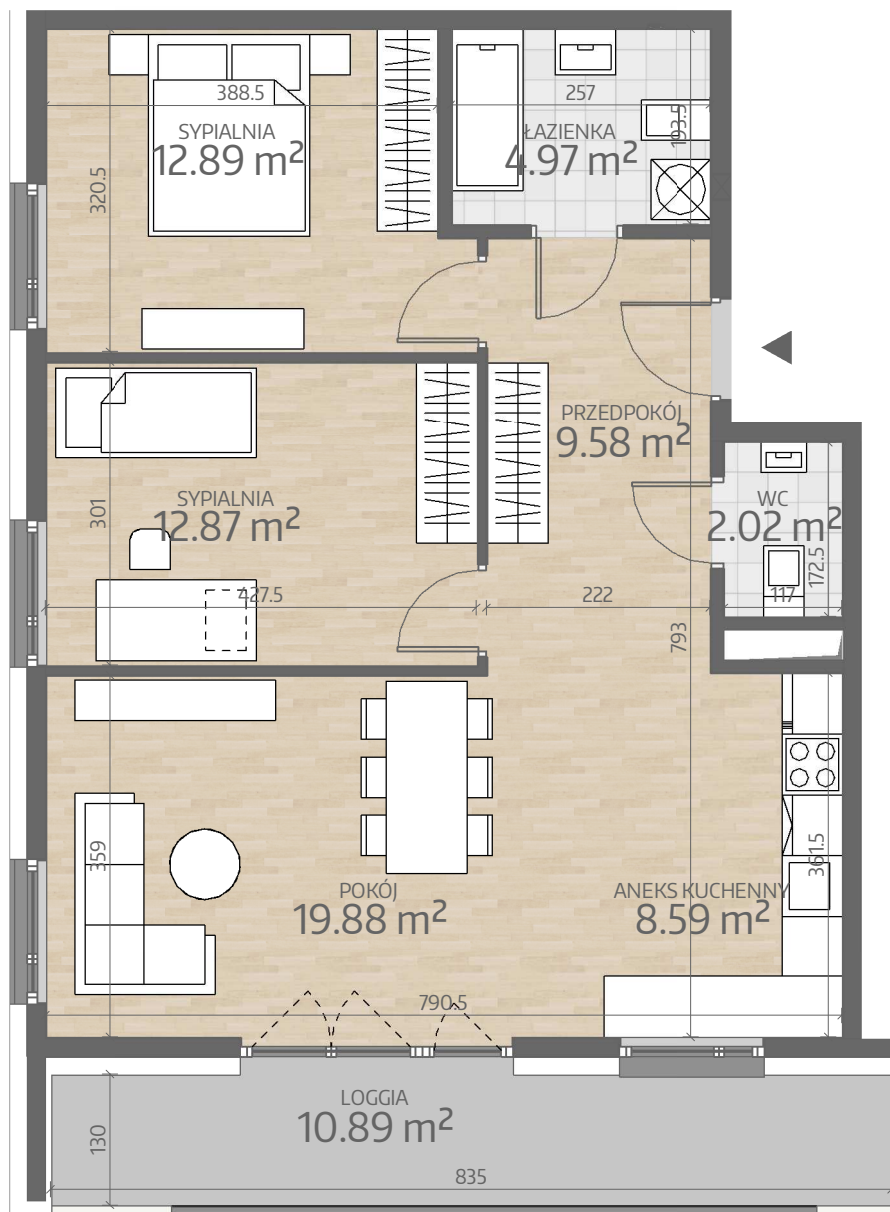

Rzut Mieszkania  
P2.M088

www.art-city.pl

Pow. Mieszkania  
Budynek  
Piętro  
Liczba Pokoi

70.80 m<sup>2</sup>  
P2  
9  
3

Przy obliczaniu powierzchni uwzględniono normę PN-ISO 9836. Wymiary podano w stanie wykończonym.  
Przedstawiona aranżacja lokalu jest przykładowa, rysunki w tym zakresie mają charakter poglądowy oraz informacyjny i nie stanowią oferty w rozumieniu Kodeksu Cywilnego.