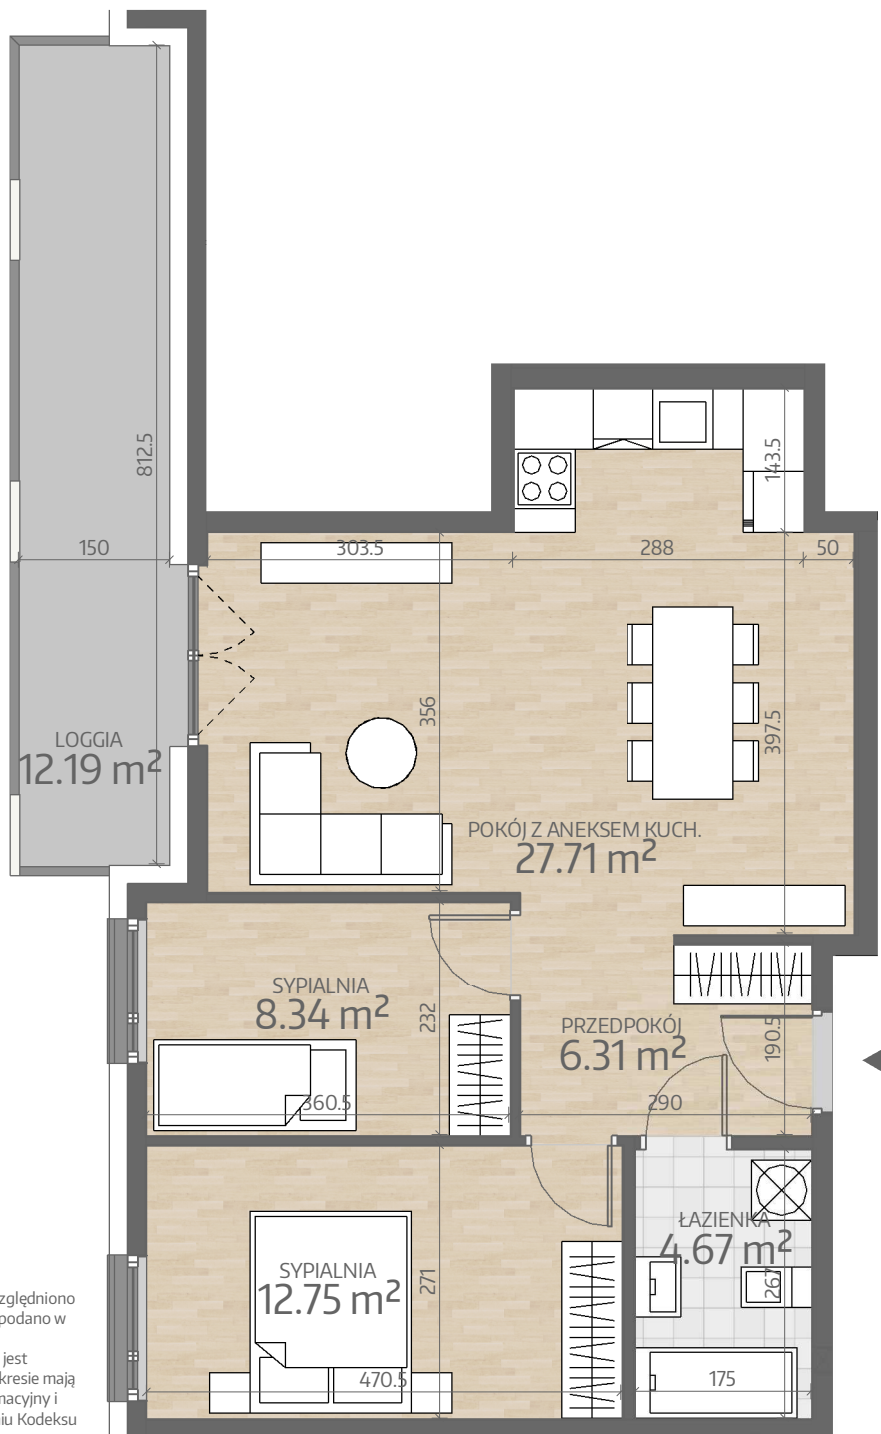

Rzut Mieszkania P2.M089

Przy obliczaniu powierzchni uwzględniono normę PN-ISO 9836. Wymiary podano w stanie wykończonym. Przedstawiona aranżacja lokalu jest przykładowa, rysunki w tym zakresie mają charakter poglądowy oraz informacyjny i nie stanowią oferty w rozumieniu Kodeksu Cywilnego.

www.art-city.pl

**Art
City**

Pow. Mieszkania
Budynek
Piętro
Liczba Pokoi

59.79 m²
P2
9
3

Inwestor:
Atrium Verde sp. z o.o.
Projektant:

Artur Jasiński i Wspólnicy Biuro Architektoniczne