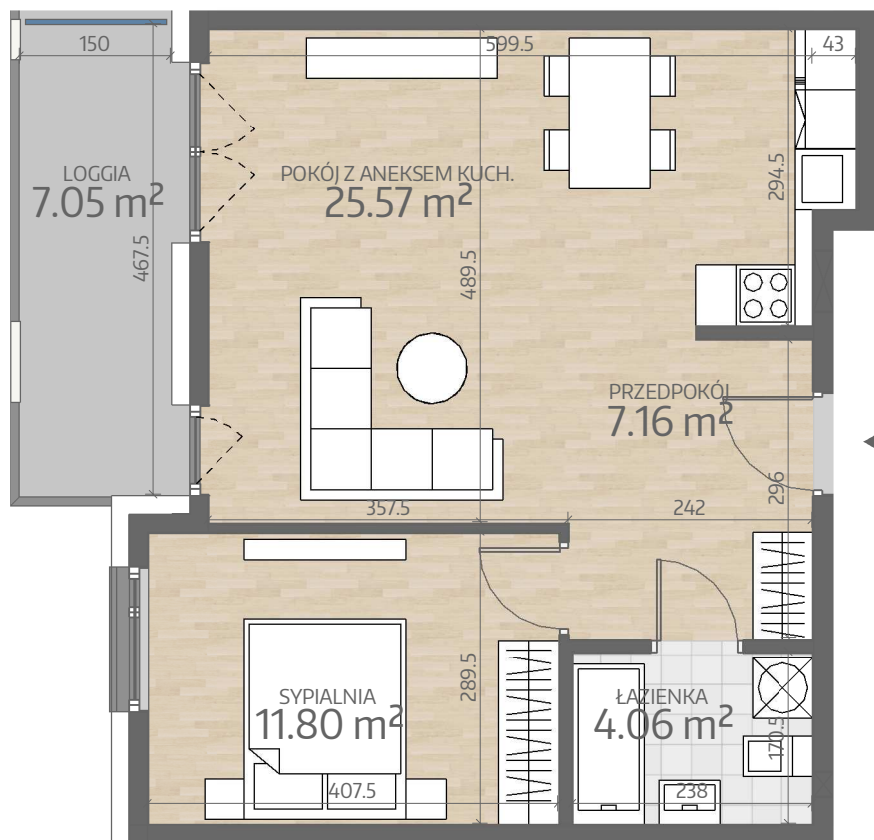

Rzut Mieszkania P2.M090

www.art-city.pl

Pow. Mieszkania	48.59 m ²
Budynek	P2
Piętro	10
Liczba Pokoi	2

Przy obliczaniu powierzchni uwzględniono normę PN-ISO 9836. Wymiary podano w stanie wykończonym. Przedstawiona aranżacja lokalu jest przykładowa, rysunki w tym zakresie mają charakter poglądowy oraz informacyjny i nie stanowią oferty w rozumieniu Kodeksu Cywilnego.