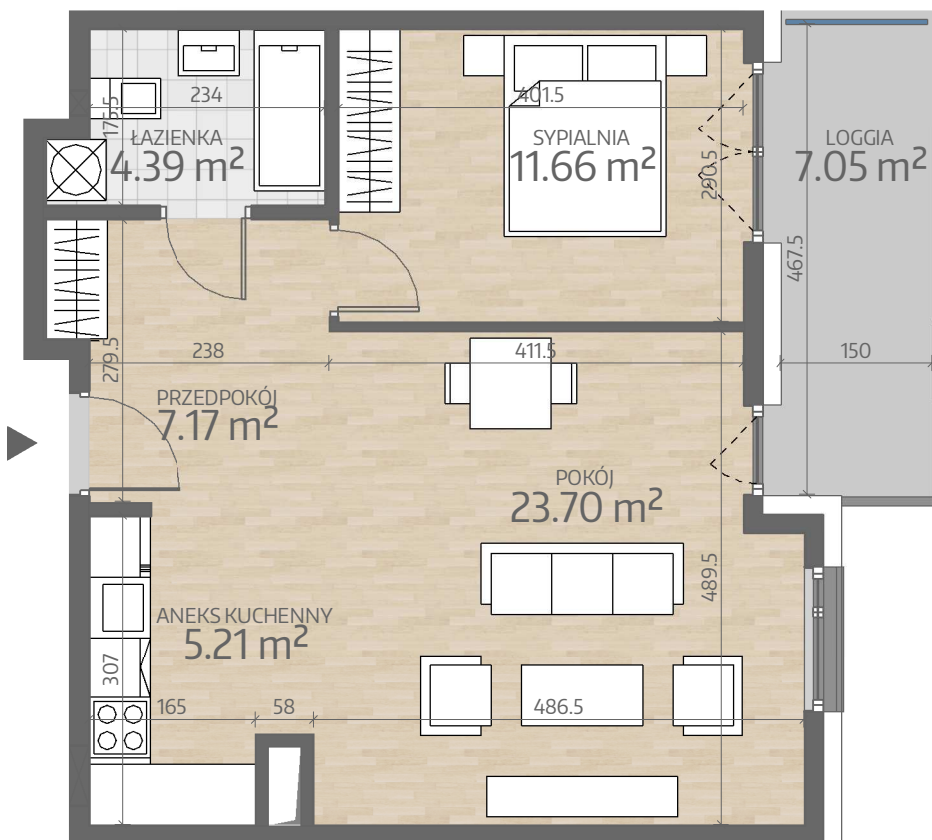

Rzut Mieszkania
P2.M093

www.art-city.pl

Pow. Mieszkania	52.13 m ²
Budynek	P2
Piętro	10
Liczba Pokoi	2

Przy obliczaniu powierzchni uwzględniono normę PN-ISO 9836. Wymiary podano w stanie wykończonym. Przedstawiona aranżacja lokalu jest przykładowa, rysunki w tym zakresie mają charakter poglądowy oraz informacyjny i nie stanowią oferty w rozumieniu Kodeksu Cywilnego.