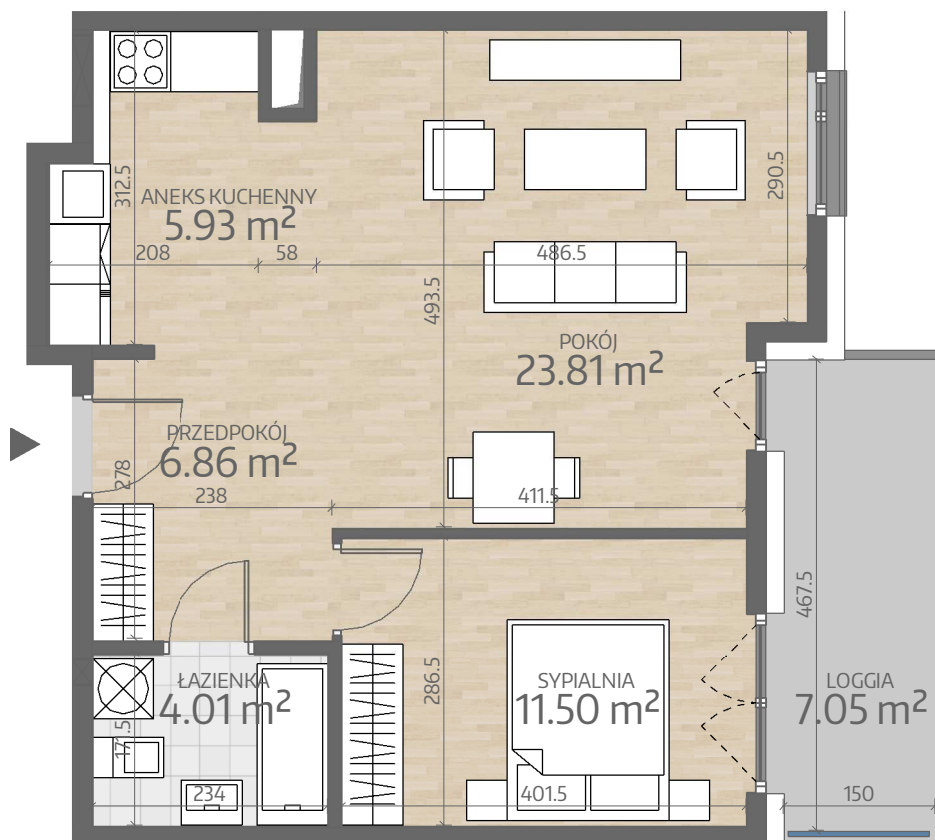

Rzut Mieszkania
P2.M094

www.art-city.pl

Pow. Mieszkania
Budynek
Piętro
Liczba Pokoi

52.11 m²
P2
10
2

Przy obliczeniu powierzchni uwzględniono normę PN-ISO 9836. Wymiary podano w stanie wykończonym. Przedstawiona aranżacja lokalu jest przykładowa, rysunki w tym zakresie mają charakter poglądowy oraz informacyjny i nie stanowią oferty w rozumieniu Kodeksu Cywilnego.